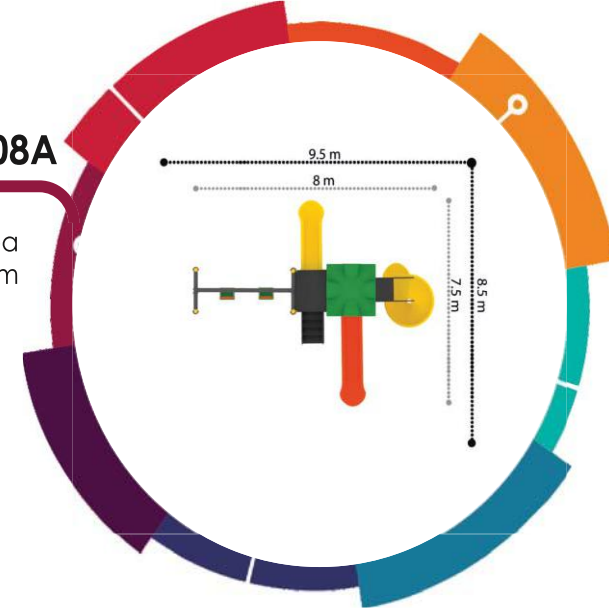

**EKO-08**

Güvenlik Alanı/Safety Area  
8.5x10.5x3.9 m

**EKO-08A**

Güvenlik Alanı/Safety Area  
8.5x9.5x3.9 m

**EKO-13**

Güvenlik Alanı/Safety Area  
10.5x11x3.9 m

TIRMANMA SERİSİ / CLIMBING SERIES

**PW-1451**