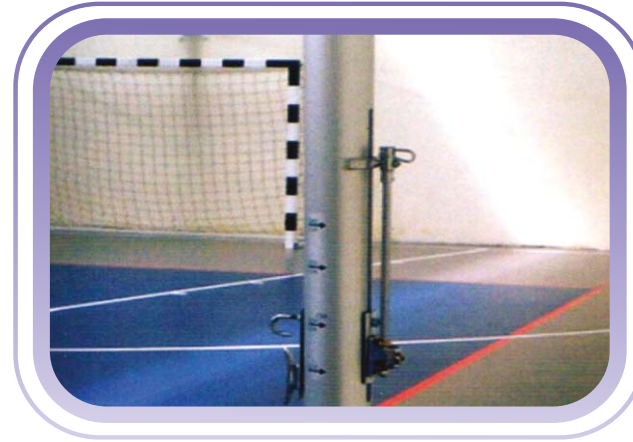

PW-912

Yükseklik Ayarlı Voleybol Direği
Height Adjustable Volleyball Pole