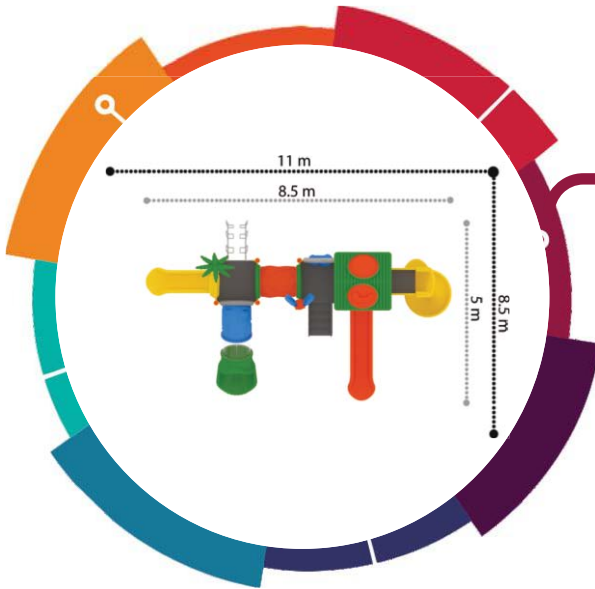

**PW-1357**

Güvenlik Alanı/Safety Area  
6.5x9.5x3.4 m

**PW-1358**  
Güvenlik Alanı/Safety Area  
8x9x3.4 m

**PW-1359**  
Güvenlik Alanı/Safety Area  
7.5x11x3.9 m

**PW-1360**  
Güvenlik Alanı/Safety Area  
8x8.5x4.8 m