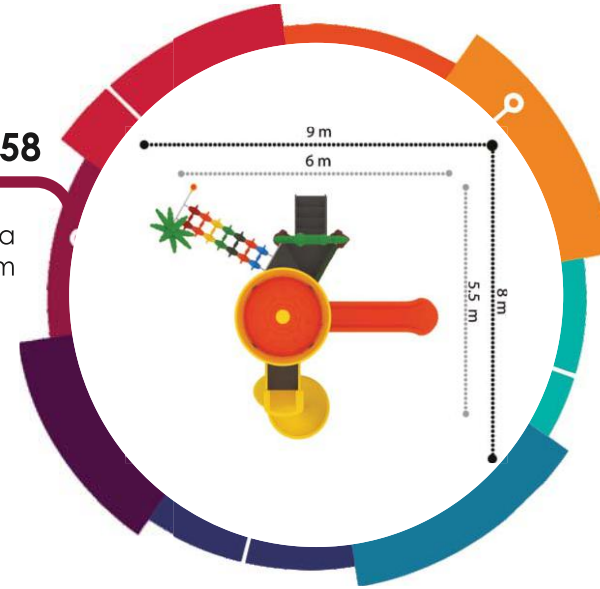

**PW-1357**

Güvenlik Alanı/Safety Area  
6.5x9.5x3.4 m

**PW-1358**  
Güvenlik Alanı/Safety Area  
8x9x3.4 m

**PW-1359**  
Güvenlik Alanı/Safety Area  
7.5x11x3.9 m

**PW-1360**  
Güvenlik Alanı/Safety Area  
8x8.5x4.8 m