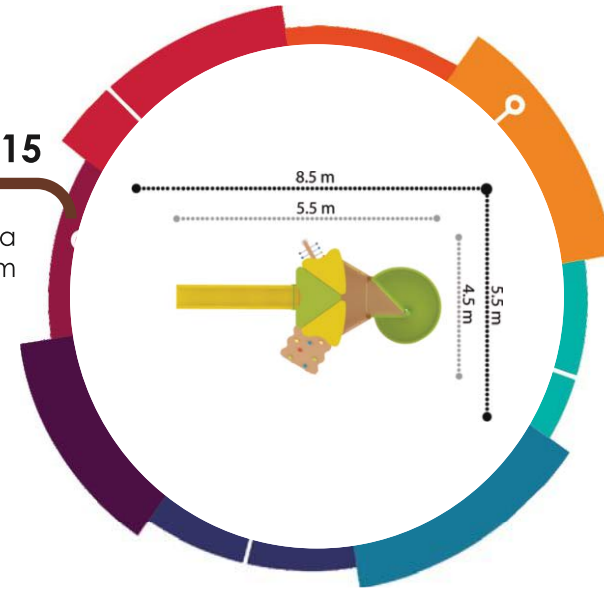

PW-3115

Güvenlik Alanı/Safety Area
5.5x8.5x3.5 m

PW-3116

Güvenlik Alanı/Safety Area
5.5x6x3.5 m