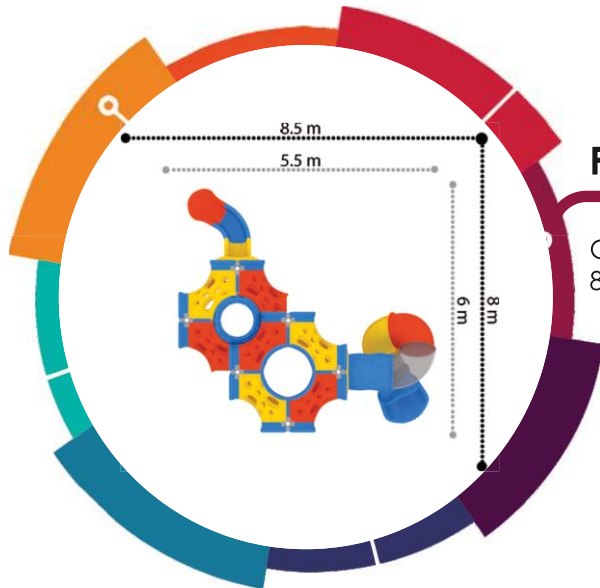

PW-1457

Güvenlik Alanı/Safety Area
9.5x10x2.6 m