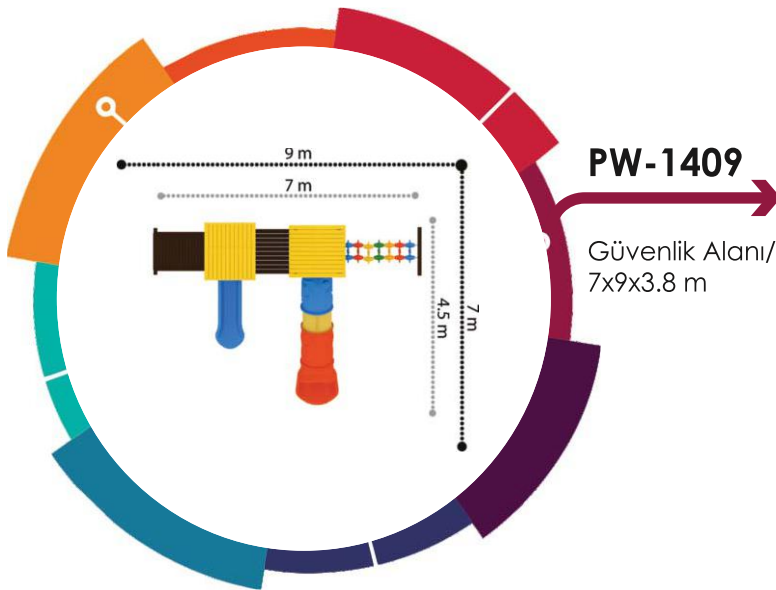

Güvenlik Alanı/Safety Area  
8x9.5x3.8 m

**PW-1404**

Güvenlik Alanı/Safety Area  
7.5x9x3.8 m

**PW-1405**

Güvenlik Alanı/Safety Area  
9.5x11x3.8 m

**PW-1407**

Güvenlik Alanı/Safety Area  
5.5x14x3.5 m

**PW-1409**