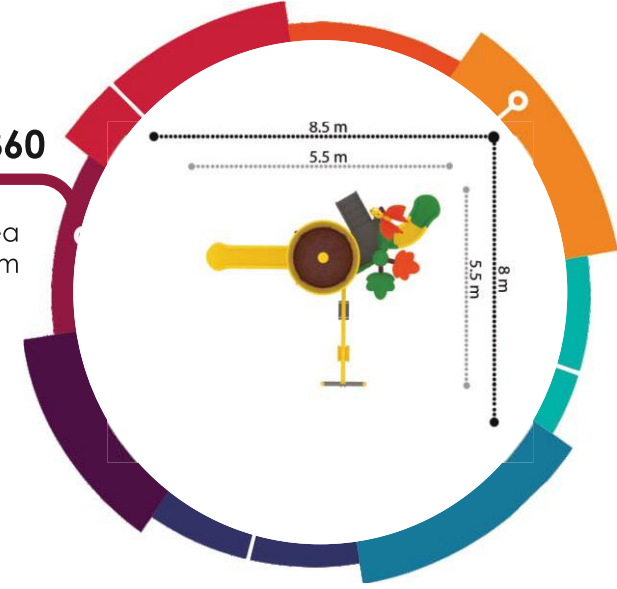

**PW-1357**

Güvenlik Alanı/Safety Area  
6.5x9.5x3.4 m

**PW-1358**  
Güvenlik Alanı/Safety Area  
8x9x3.4 m

**PW-1359**  
Güvenlik Alanı/Safety Area  
7.5x11x3.9 m

**PW-1360**  
Güvenlik Alanı/Safety Area  
8x8.5x4.8 m