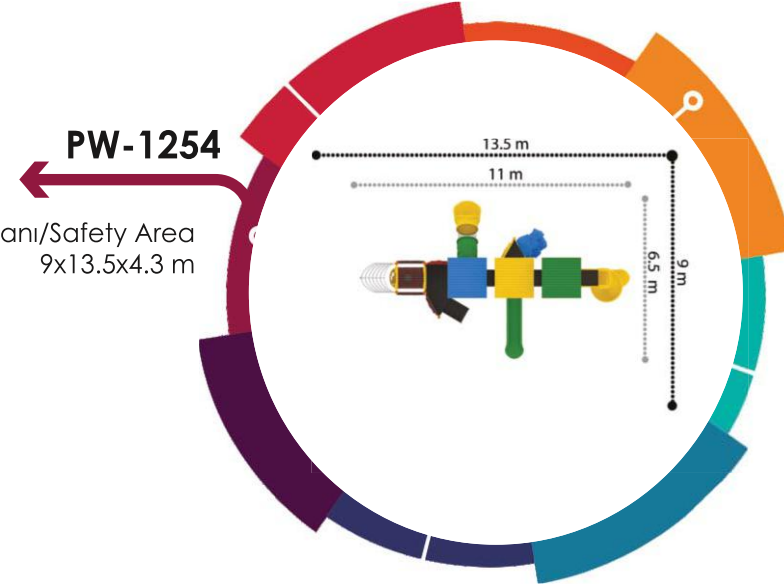

PW-1254

Güvenlik Alanı/Safety Area
9x13.5x4.3 m

PW-1256

Güvenlik Alanı/Safety Area
11x12.5x3.8 m