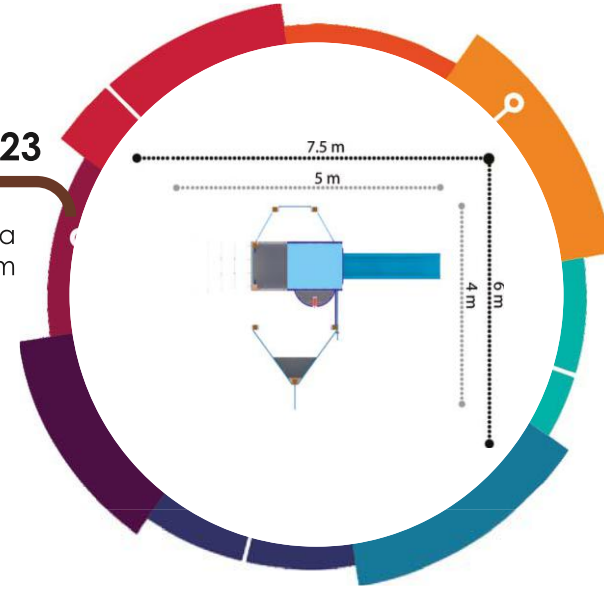

PW-3123

Güvenlik Alanı/Safety Area
6x7.5x2.5 m

PW-3124

Güvenlik Alanı/Safety Area
5.5x7x3 m