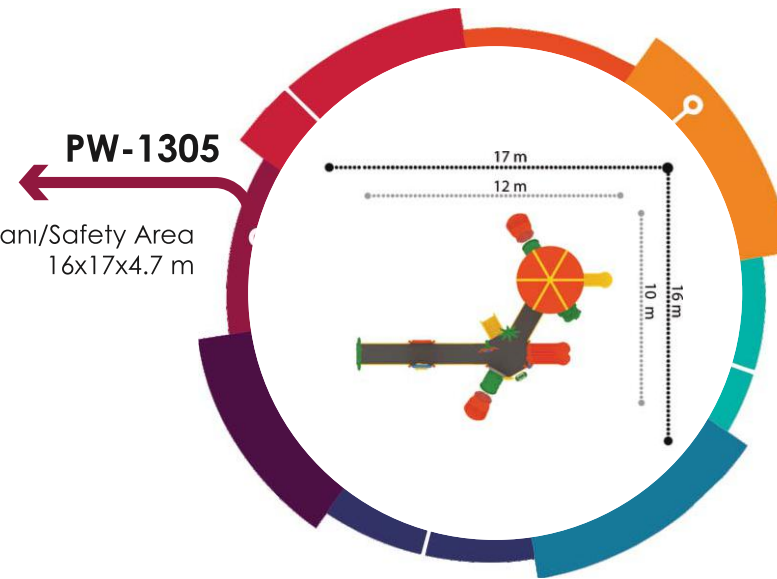

Güvenlik Alanı/Safety Area  
8x8.5x3.8 m

ENGELSİZ SERİSİ / DISABLED SERIES

**PW-1301**

Güvenlik Alanı/Safety Area  
10x10x4.7 m

**PW-1303**

Güvenlik Alanı/Safety Area  
10x13x4.7 m

**PW-1305**

Güvenlik Alanı/Safety Area  
16x17x4.7 m