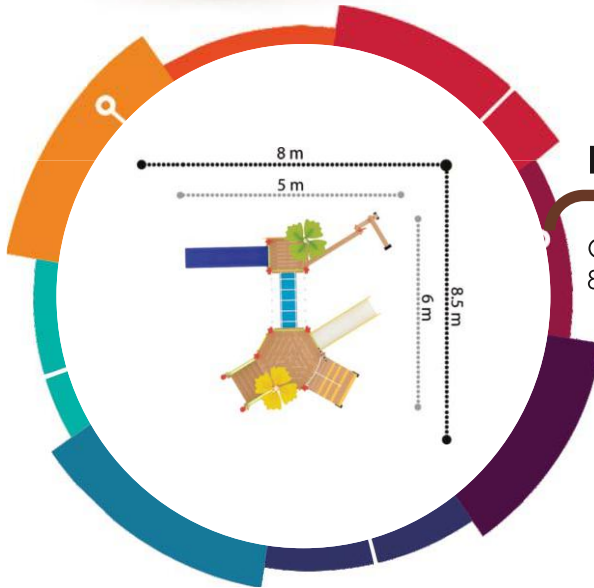

PW-3106

Güvenlik Alanı/Safety Area
7.5x8x4.2 m

PW-3107

Güvenlik Alanı/Safety Area
8x8.5x3 m