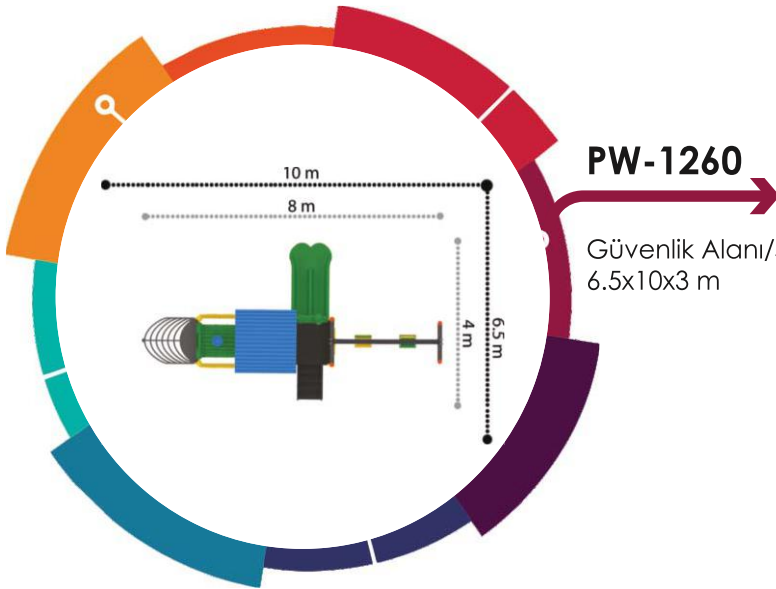

Güvenlik Alanı/Safety Area  
9x13.5x4.3 m

**PW-1256**

Güvenlik Alanı/Safety Area  
11x12.5x3.8 m

**PW-1258**

Güvenlik Alanı/Safety Area  
11x14x3.8 m

**PW-1260**

Güvenlik Alanı/Safety Area  
6.5x10x3 m

GEMİ SERİSİ / SHIP SERIES