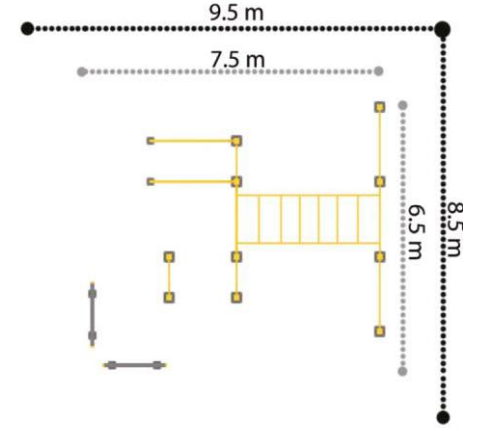

PW-1691

Güvenlik Alanı / Safety Area
6x8x2.5