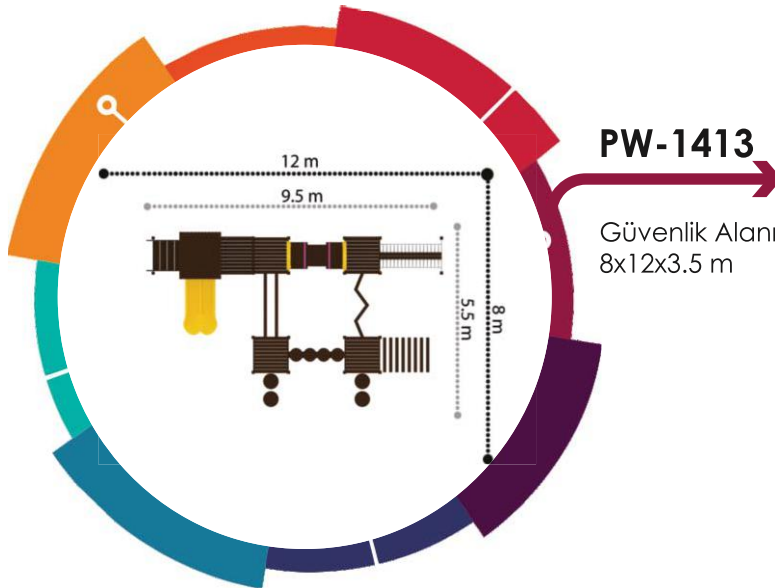

PW-1411

Güvenlik Alanı/Safety Area
6.5x13x3.8 m