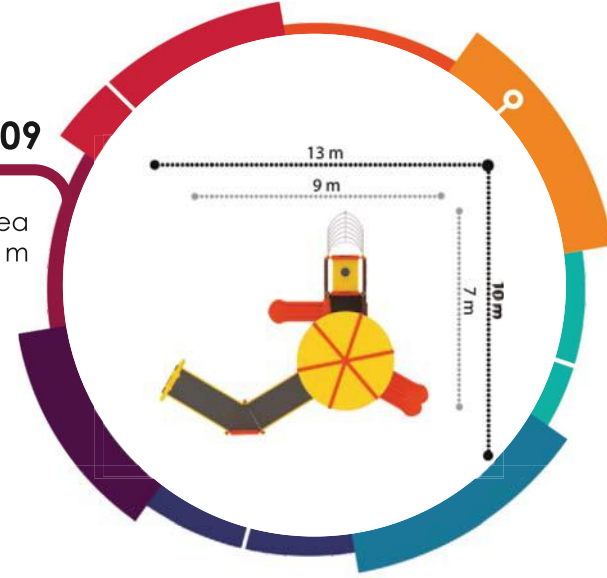

**PW-1307**

Güvenlik Alanı/Safety Area  
18x20x5.2 m

**PW-1309**

Güvenlik Alanı/Safety Area  
10x13x4.8 m

**PW-1311**

Güvenlik Alanı/Safety Area  
14x14x5.5 m

TEMA SERİSİ / THEME SERIES

**PW-T01**