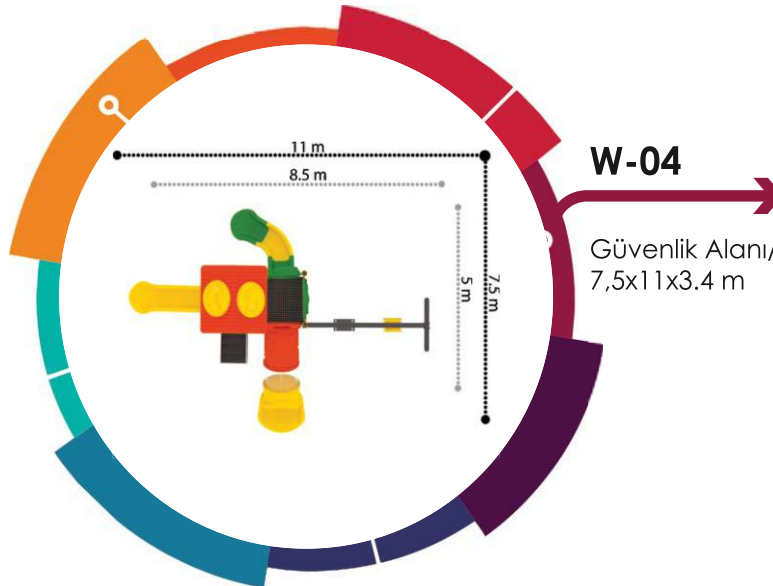

#### METAL

#### POLİETİLEN (POLYTHENE)

WORLD SERİSİ / WORLD SERIES

**W-01**

Güvenlik Alanı/Safety Area  
5x7.5x3.7 m

**W-02**

Güvenlik Alanı/Safety Area  
6.5x8.5x3.9 m

**W-03**  
Güvenlik Alanı/Safety Area  
7x10x3.9 m