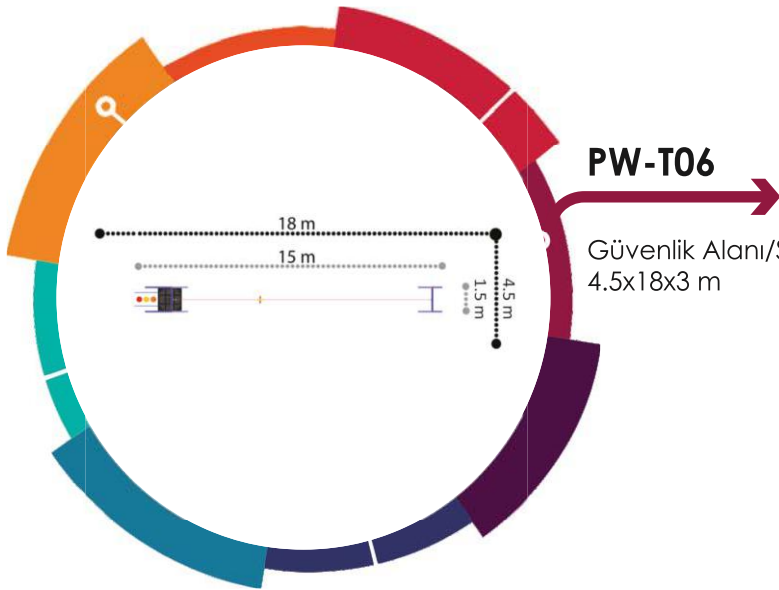

Güvenlik Alanı/Safety Area
4.5x8.5x3.5 m

PW-T06