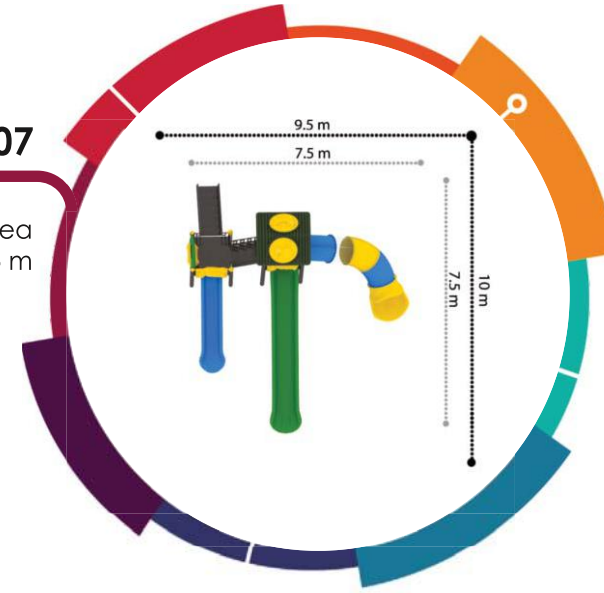

#### METAL

**W-04**  
Güvenlik Alanı/Safety Area  
7,5x11x3.4 m

**W-05**

Güvenlik Alanı/Safety Area  
7x11.5x3.9 m

**W-06**

Güvenlik Alanı/Safety Area  
11.5x12.5x3.9 m

**W-07**

Güvenlik Alanı/Safety Area  
9.5x10x4.5 m