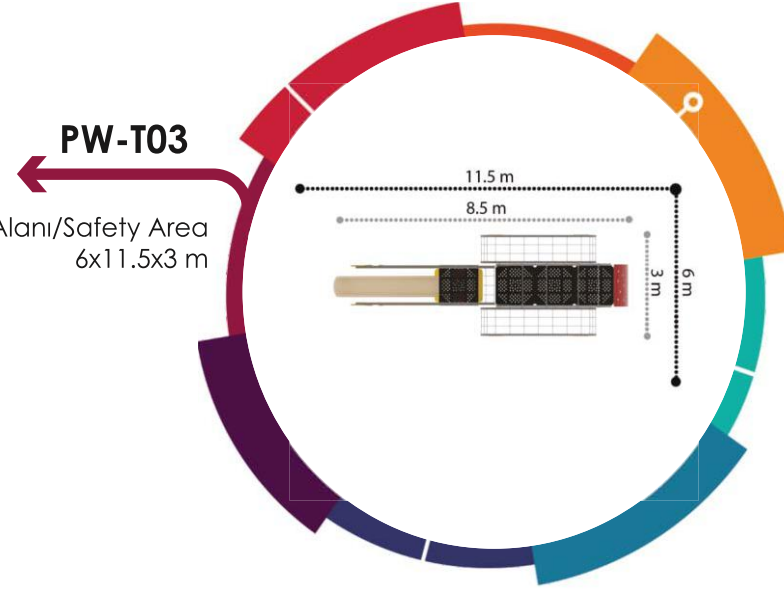

Güvenlik Alanı/Safety Area  
7.5x7.5x2 m

**PW-T02**

Güvenlik Alanı/Safety Area  
5x10x3 m

**PW-T03**

Güvenlik Alanı/Safety Area  
6x11.5x3 m

**PW-T04**

Güvenlik Alanı/Safety Area  
6x12x3.5 m

**PW-T05**