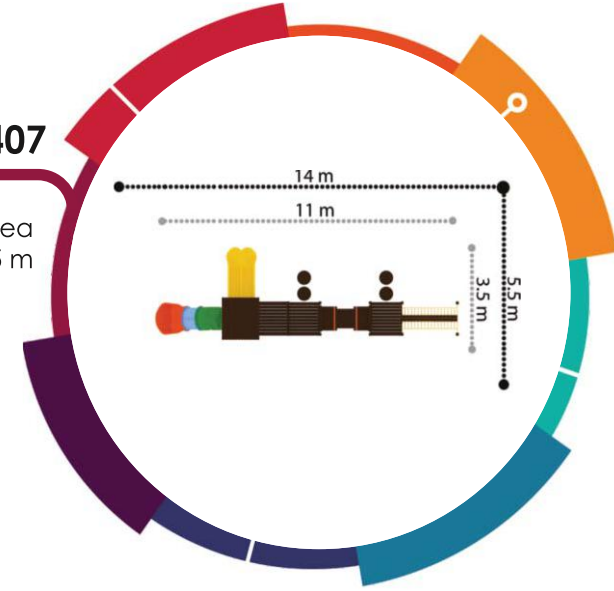

Güvenlik Alanı/Safety Area  
8x9.5x3.8 m

**PW-1404**

Güvenlik Alanı/Safety Area  
7.5x9x3.8 m

**PW-1405**

Güvenlik Alanı/Safety Area  
9.5x11x3.8 m

**PW-1407**

Güvenlik Alanı/Safety Area  
5.5x14x3.5 m

**PW-1409**