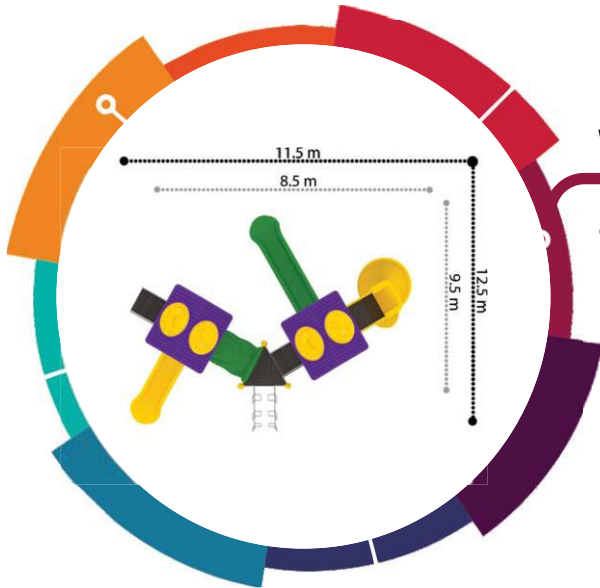

**W-04**  
Güvenlik Alanı/Safety Area  
7,5x11x3.4 m

**W-05**

Güvenlik Alanı/Safety Area  
7x11.5x3.9 m

**W-06**

Güvenlik Alanı/Safety Area  
11.5x12.5x3.9 m

**W-07**

Güvenlik Alanı/Safety Area  
9.5x10x4.5 m