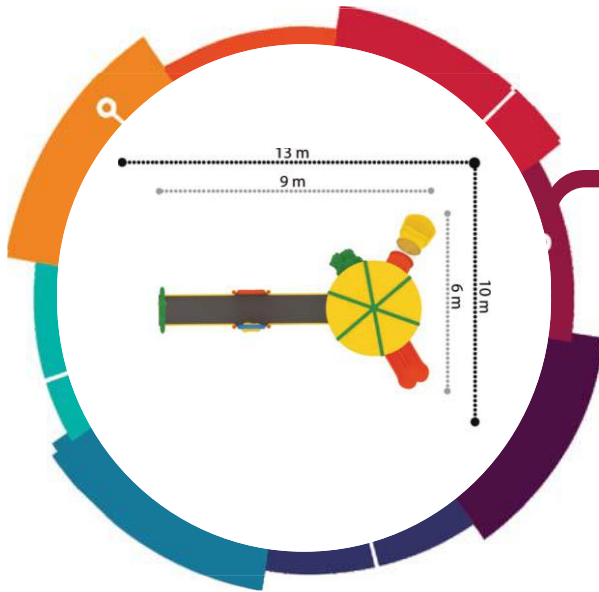

Güvenlik Alanı/Safety Area  
8x8.5x3.8 m

ENGELSİZ SERİSİ / DISABLED SERIES

**PW-1301**

Güvenlik Alanı/Safety Area  
10x10x4.7 m

**PW-1303**

Güvenlik Alanı/Safety Area  
10x13x4.7 m

**PW-1305**

Güvenlik Alanı/Safety Area  
16x17x4.7 m