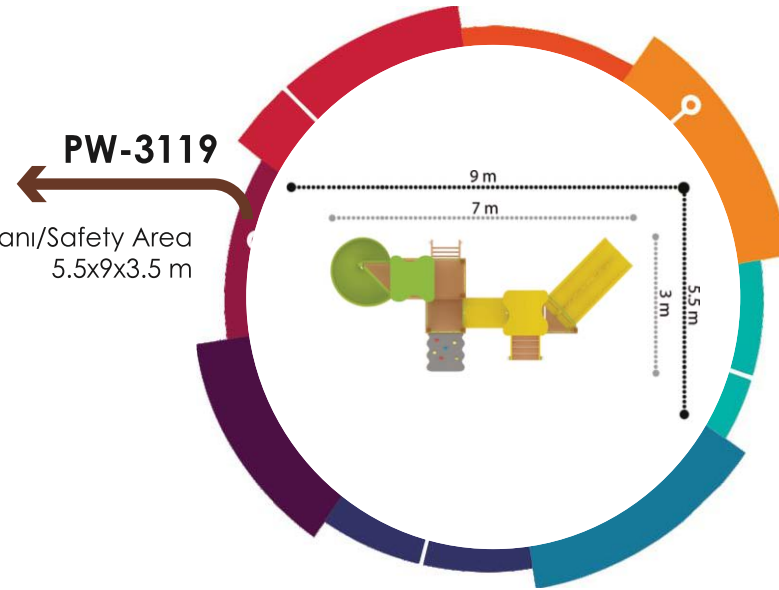

PW-3119
Güvenlik Alanı/Safety Area
5.5x9x3.5 m