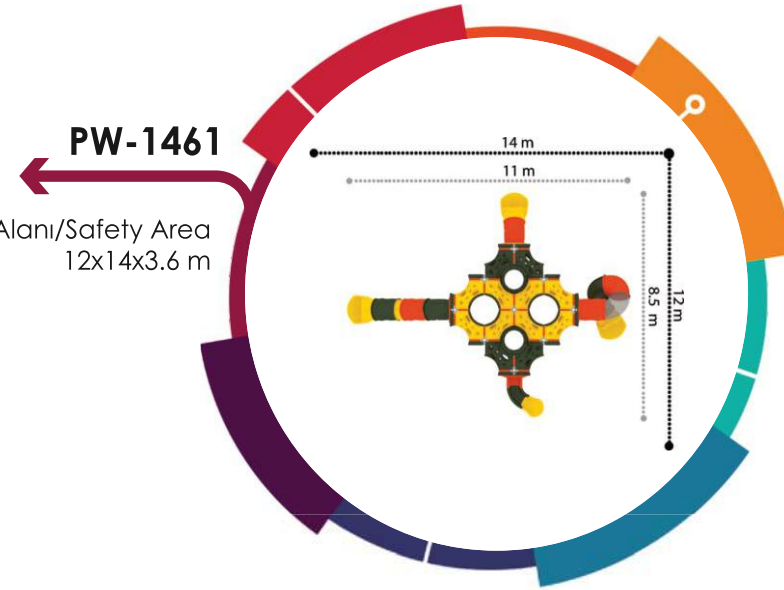

PW-1461

Güvenlik Alanı/Safety Area
12x14x3.6 m

PW-1462

Güvenlik Alanı/Safety Area
10.5x12.5x3.8 m