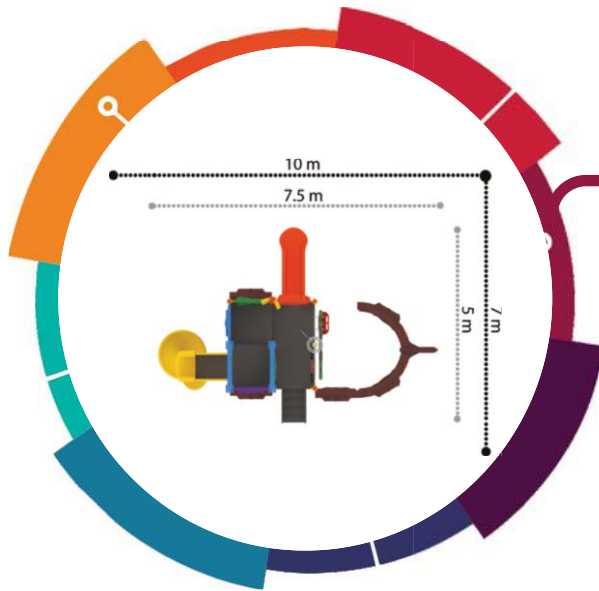

PW-1270

Güvenlik Alanı/Safety Area
7x9x5.5 m