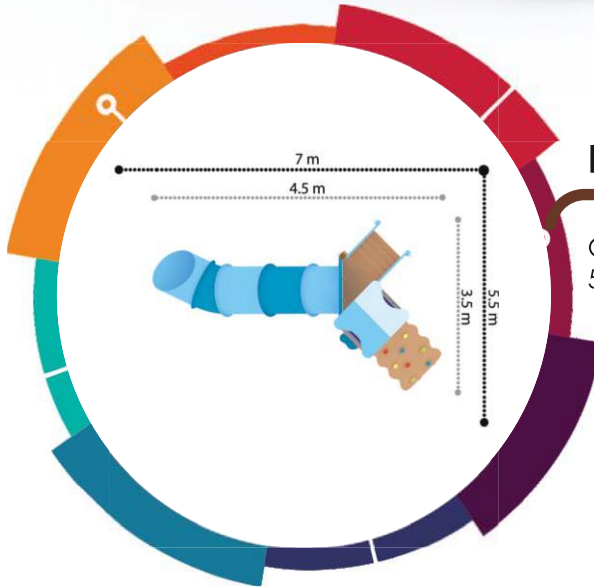

**PW-3106**

Güvenlik Alanı/Safety Area  
7.5x8x4.2 m

**PW-3107**

Güvenlik Alanı/Safety Area  
8x8.5x3 m

**PW-3113**

Güvenlik Alanı/Safety Area  
5.5x6.5x3.5 m

**PW-3114**

Güvenlik Alanı/Safety Area  
5.5x7x3.5 m