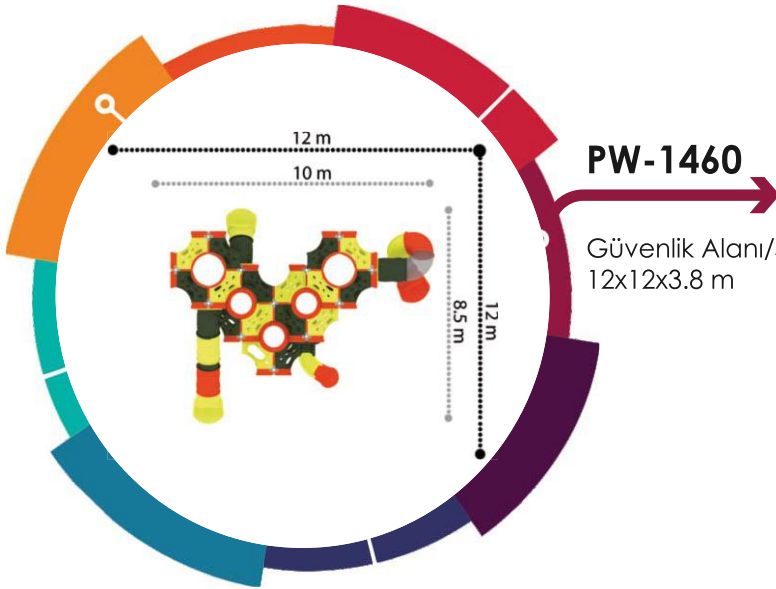

**PW-1457**

Güvenlik Alanı/Safety Area  
9.5x10x2.6 m

**PW-1458**

Güvenlik Alanı/Safety Area  
8x8.5x3.8 m

**PW-1459**

Güvenlik Alanı/Safety Area  
11.5x12.5x3.8 m

**PW-1460**

Güvenlik Alanı/Safety Area  
12x12x3.8 m