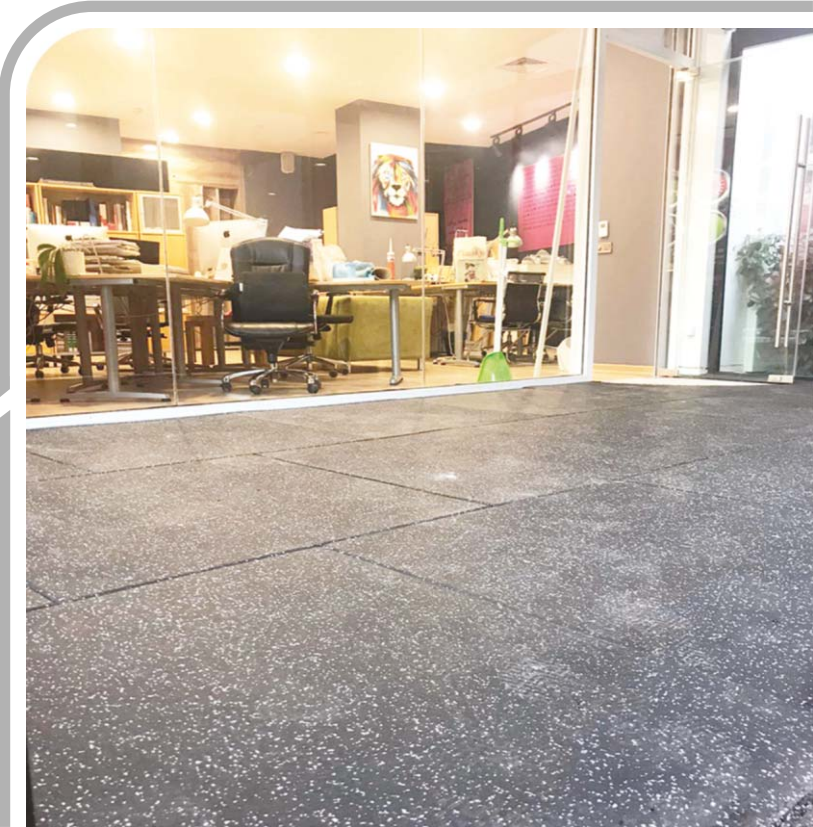

Renk Seçenekleri/Color Option

ÜRÜN ÖLÇÜLERİ / PRODUCT SIZES		
EN / WIDHT	BOY / LENGTH	KALINLIK / THICKNESS
Düz Blok Kauçuk		
100 cm	100 cm	20 - 25 - 30 - 40 mm
Kilitli Blok Kauçuk		
100 cm	100 cm	20 - 25 - 30 - 40 mm
50 cm	100 cm	20 - 25 - 30 - 40 mm
Epdm'li Blok Kauçuk		
100 cm	100 cm	20 - 25 - 30 - 40 mm