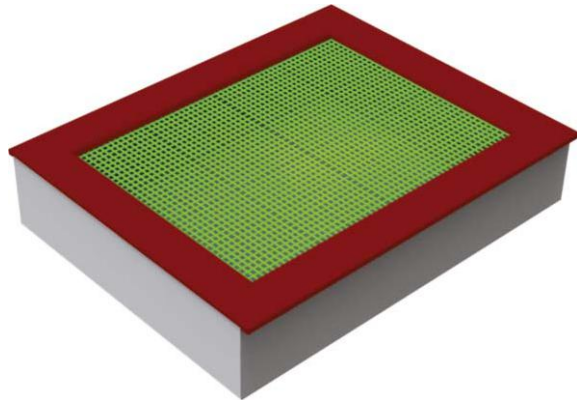

**PW-1516**

Kurulum Alanı/Fitting Area  
100 x 300 cm

**PW-1539**

Kurulum Alanı/Fitting Area  
220 x 220 cm

**PW-1540**

Kurulum Alanı/Fitting Area  
215 x 215 cm

**PW-1541**

Dikdörtgen Trambolin  
(Rectangle Trampoline)