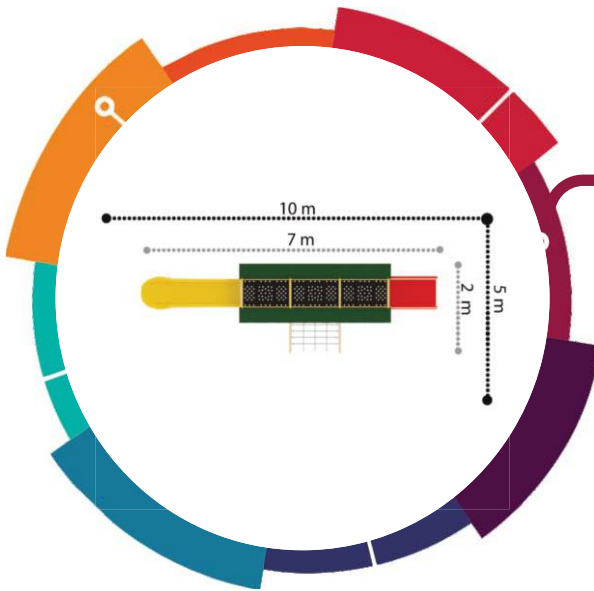

PW-T01

Güvenlik Alanı/Safety Area
7.5x7.5x2 m