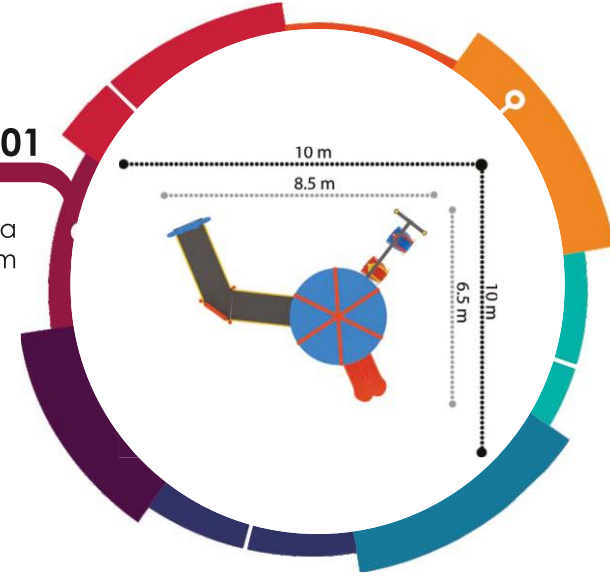

Güvenlik Alanı/Safety Area  
8x8.5x3.8 m

ENGELSİZ SERİSİ / DISABLED SERIES

**PW-1301**

Güvenlik Alanı/Safety Area  
10x10x4.7 m

**PW-1303**

Güvenlik Alanı/Safety Area  
10x13x4.7 m

**PW-1305**

Güvenlik Alanı/Safety Area  
16x17x4.7 m