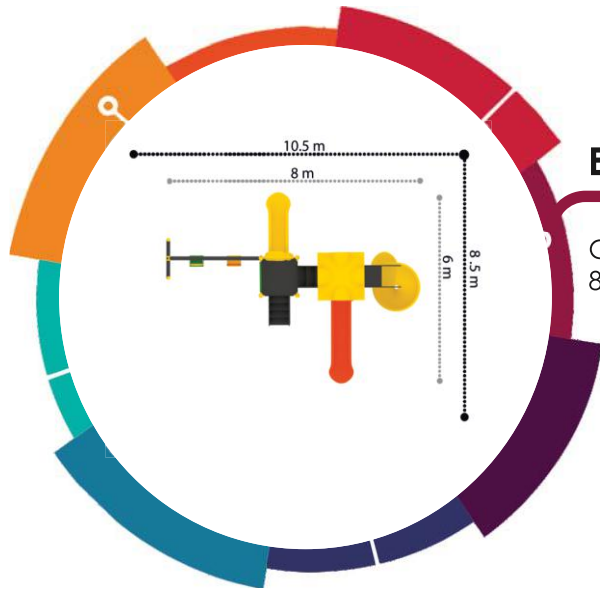

#### METAL

**EKO-03**

Güvenlik Alanı/Safety Area  
7.5x8x4.2 m

**EKO-05**

Güvenlik Alanı/Safety Area  
8x8.5x3.9 m

**EKO-05A**

Güvenlik Alanı/Safety Area  
8x8x3.9 m

**EKO-06**

Güvenlik Alanı/Safety Area  
8x8x3.9 m