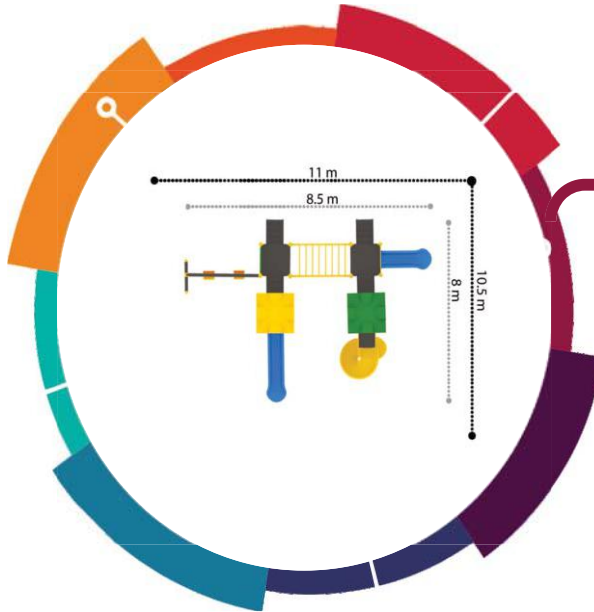

**EKO-08**

Güvenlik Alanı/Safety Area  
8.5x10.5x3.9 m

**EKO-08A**

Güvenlik Alanı/Safety Area  
8.5x9.5x3.9 m

**EKO-13**

Güvenlik Alanı/Safety Area  
10.5x11x3.9 m

TIRMANMA SERİSİ / CLIMBING SERIES

**PW-1451**