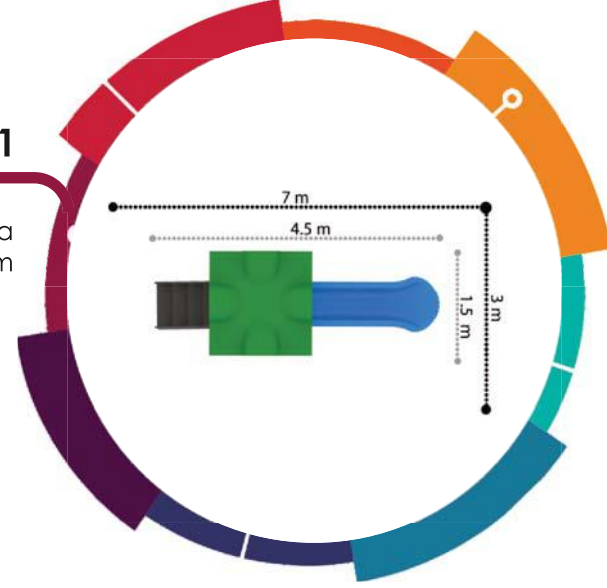

#### METAL

#### POLİETİLEN (POLYTHENE)

EKONOMİK SERİSİ / ECONOMIC SERIES

**EKO-01**

Güvenlik Alanı/Safety Area  
3x7x3.4 m

**EKO-02**

Güvenlik Alanı/Safety Area  
6x7.5x3.4 m

**EKO-02A**

Güvenlik Alanı/Safety Area  
7.5x8x3.9 m