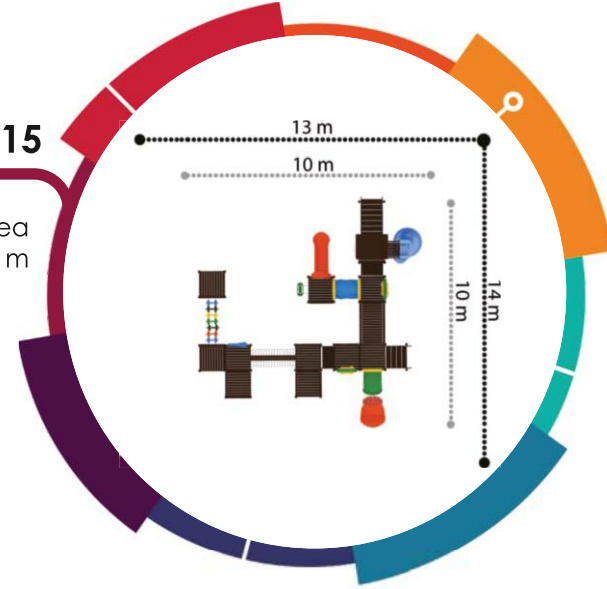

Güvenlik Alanı/Safety Area  
7x9x3.8 m

**PW-1411**

Güvenlik Alanı/Safety Area  
6.5x13x3.8 m

**PW-1413**

Güvenlik Alanı/Safety Area  
8x12x3.5 m

**PW-1415**

Güvenlik Alanı/Safety Area  
13x14x3.8 m

**PW-1420**