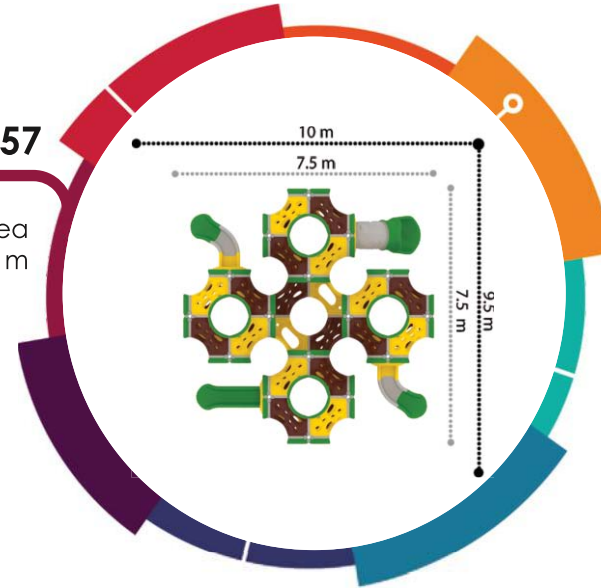

PW-1457

Güvenlik Alanı/Safety Area
9.5x10x2.6 m