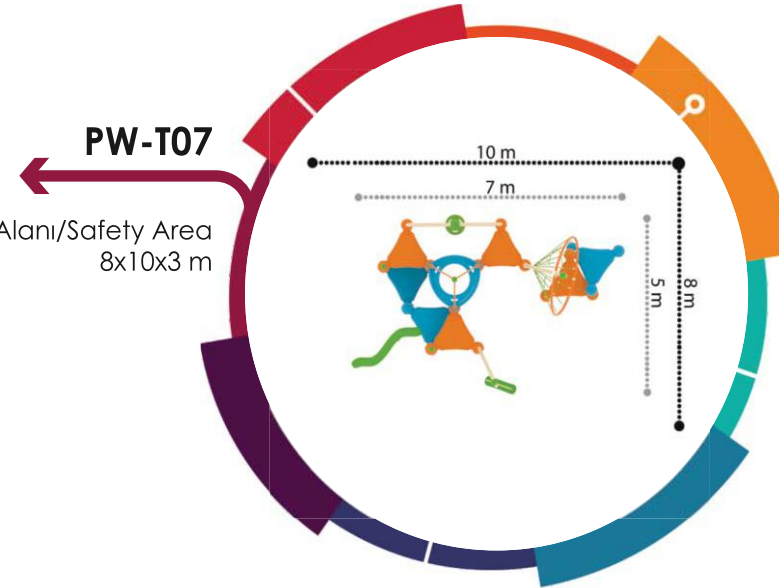

Güvenlik Alanı/Safety Area  
4.5x8.5x3.5 m

**PW-T06**

Güvenlik Alanı/Safety Area  
4.5x18x3 m

**PW-T07**

Güvenlik Alanı/Safety Area  
8x10x3 m

**PW-T08**

Güvenlik Alanı/Safety Area  
9.5x9.5x2 m

**PW-T09**