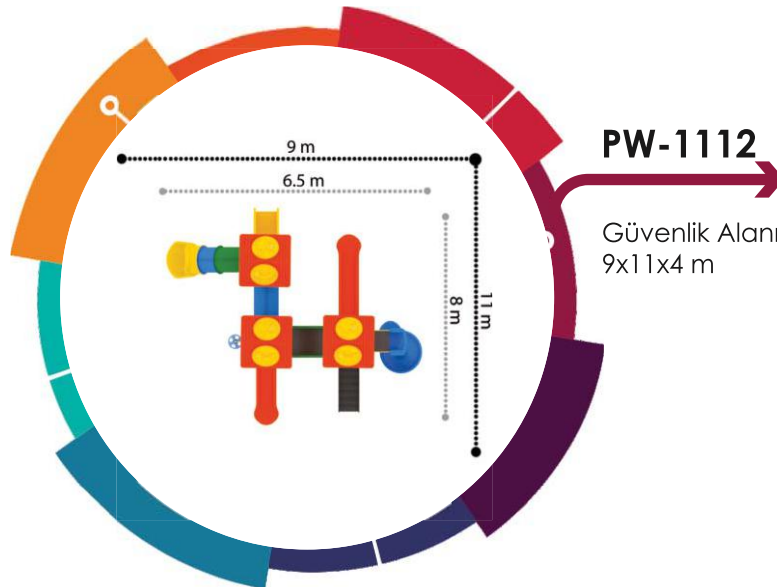

#### POLİETİLEN (POLYTHENE)

KLASİK SERİSİ / CLASSIC SERIES

**PW-1101**

Güvenlik Alanı/Safety Area  
6x7x3.6 m

**PW-1102**

Güvenlik Alanı/Safety Area  
8x9x4.4 m

**PW-1110**

Güvenlik Alanı/Safety Area  
9x11x4 m