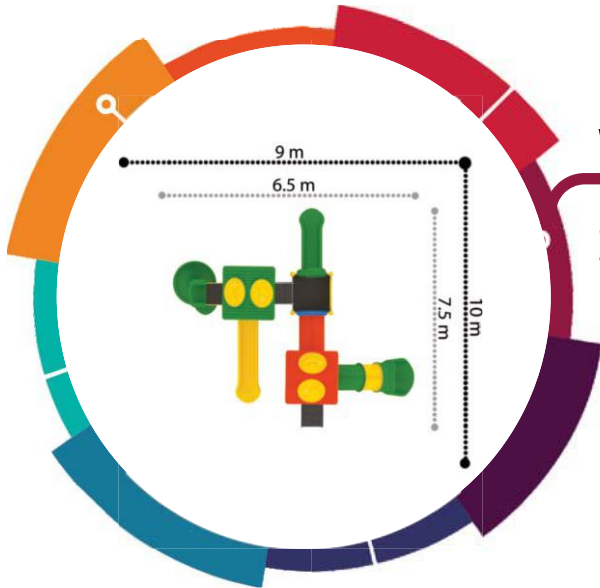

W-12

Güvenlik Alanı/Safety Area  
11x12x5.5 m

**W-13**

Güvenlik Alanı/Safety Area  
7x10x3.9 m

**W-14**

Güvenlik Alanı/Safety Area  
9x10x3.9 m

İstedığınız Renk Seçeneği ile  
Kendi Dünyanızı Yaratın...

With the Color Option you want  
Create Your Own World ...

#### METAL