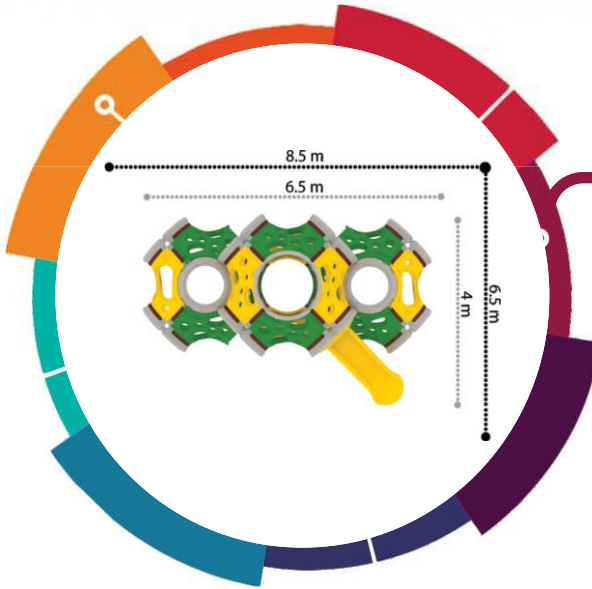

PW-1451

Güvenlik Alanı/Safety Area
5x7.5x2.6 m