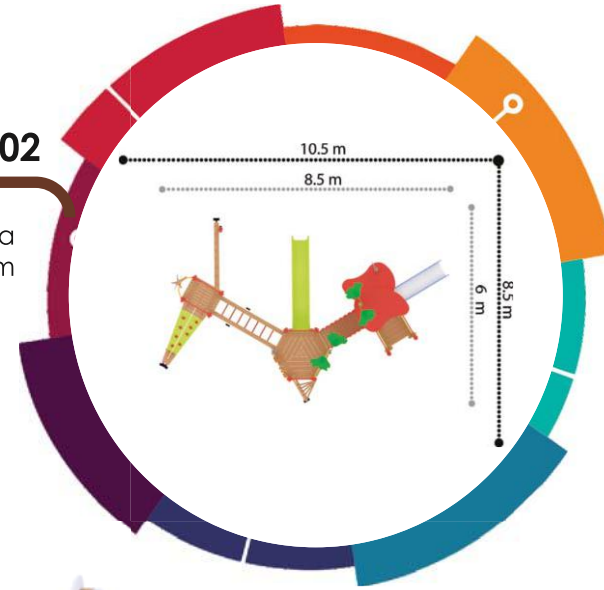

**PW-3100**

Güvenlik Alanı/Safety Area  
5.5x5.5x3.3 m

**PW-3101**

Güvenlik Alanı/Safety Area  
9.5x10x3.4 m

**PW-3102**

Güvenlik Alanı/Safety Area  
8.5x10.5x4 m

**PW-3105**

Güvenlik Alanı/Safety Area  
6.5x8.5x3.4 m