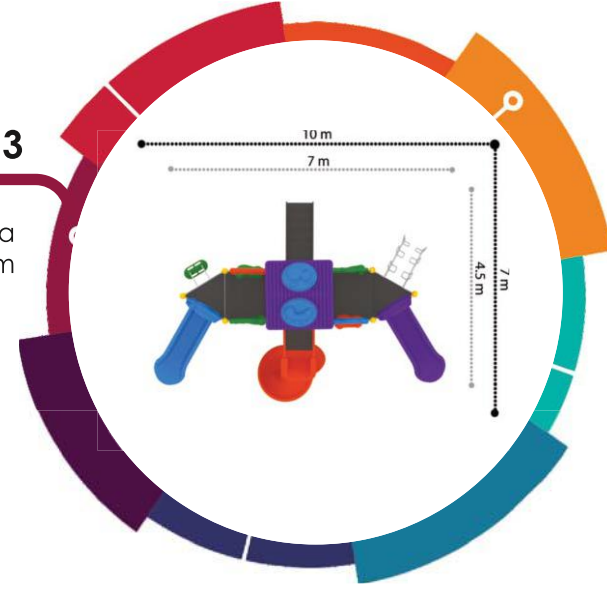

W-12

Güvenlik Alanı/Safety Area  
11x12x5.5 m

**W-13**

Güvenlik Alanı/Safety Area  
7x10x3.9 m

**W-14**

Güvenlik Alanı/Safety Area  
9x10x3.9 m

İstedığınız Renk Seçeneği ile  
Kendi Dünyanızı Yaratın...

With the Color Option you want  
Create Your Own World ...

#### METAL