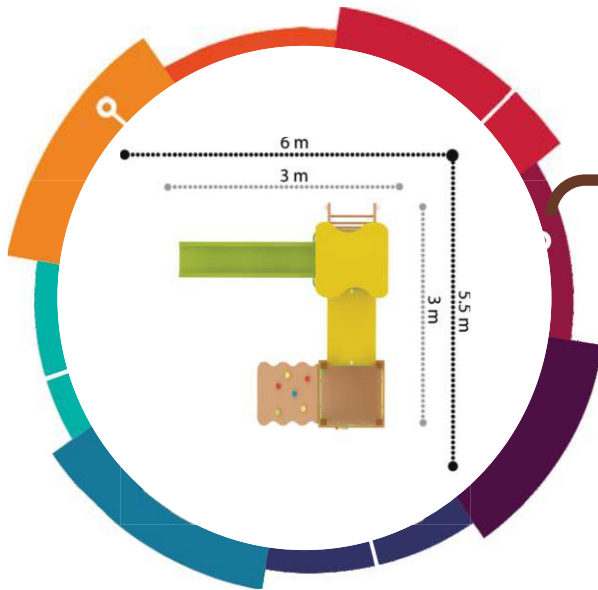

PW-3115

Güvenlik Alanı/Safety Area
5.5x8.5x3.5 m

PW-3116

Güvenlik Alanı/Safety Area
5.5x6x3.5 m