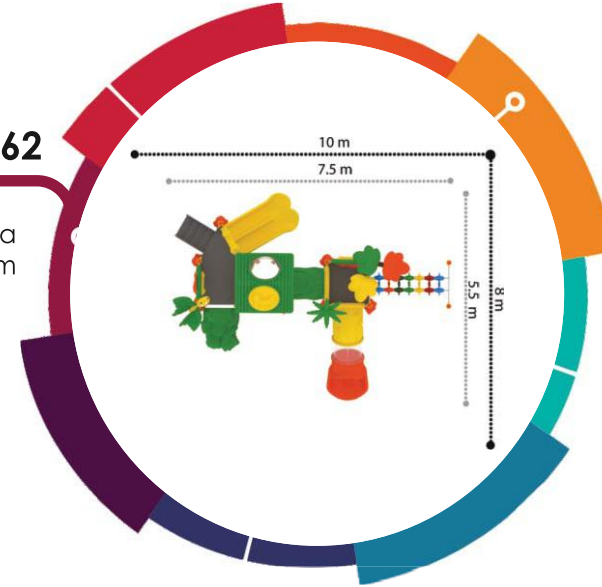

PW-1362

Güvenlik Alanı/Safety Area
8x10x3.5 m

PW-1364

Güvenlik Alanı/Safety Area
8x11x3.5 m