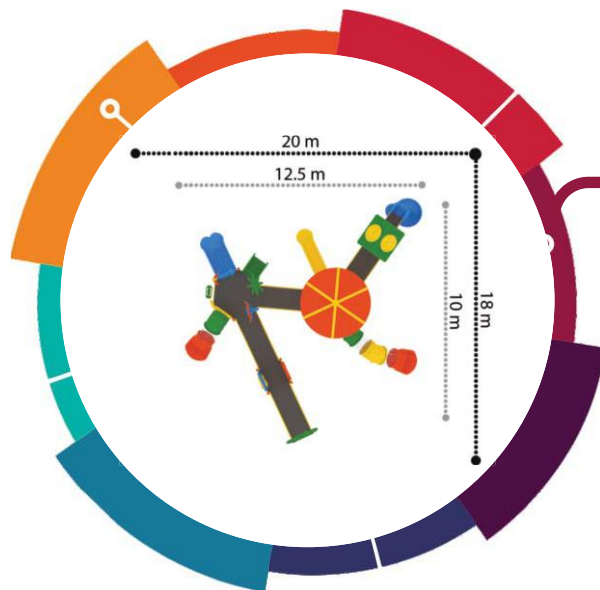

Güvenlik Alanı/Safety Area  
8x8.5x3.8 m

ENGELSİZ SERİSİ / DISABLED SERIES

**PW-1301**

Güvenlik Alanı/Safety Area  
10x10x4.7 m

**PW-1303**

Güvenlik Alanı/Safety Area  
10x13x4.7 m

**PW-1305**

Güvenlik Alanı/Safety Area  
16x17x4.7 m