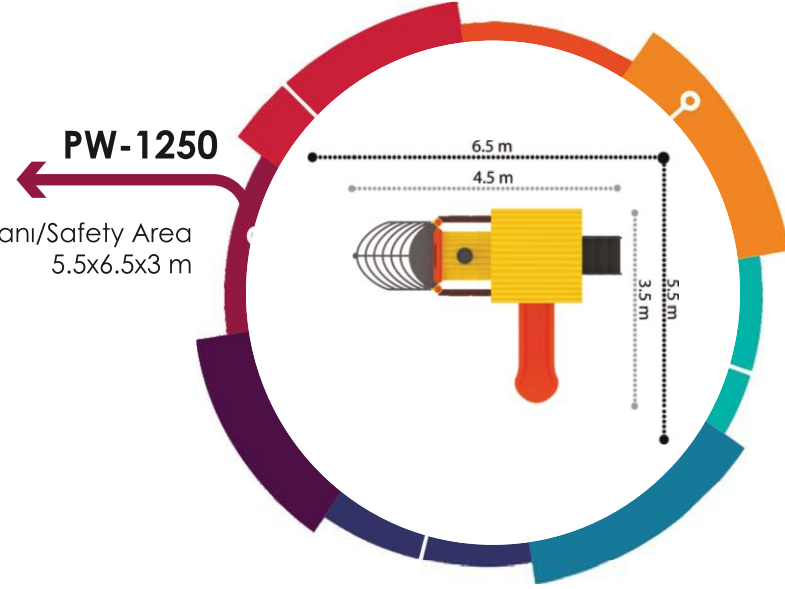

**PW-1384**

Güvenlik Alanı/Safety Area  
22x24x7 m

TREN SERİSİ / TRAIN SERIES

**PW-1250**

Güvenlik Alanı/Safety Area  
5.5x6.5x3 m

**PW-1252**

Güvenlik Alanı/Safety Area  
8x11x3.8 m

**PW-1254**