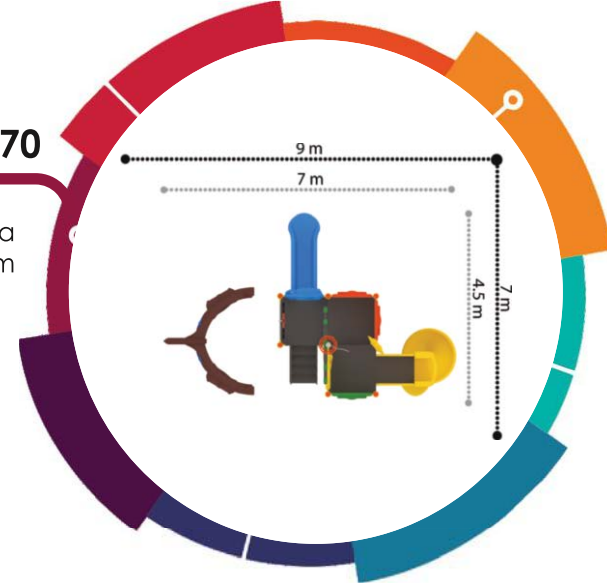

PW-1270

Güvenlik Alanı/Safety Area
7x9x5.5 m