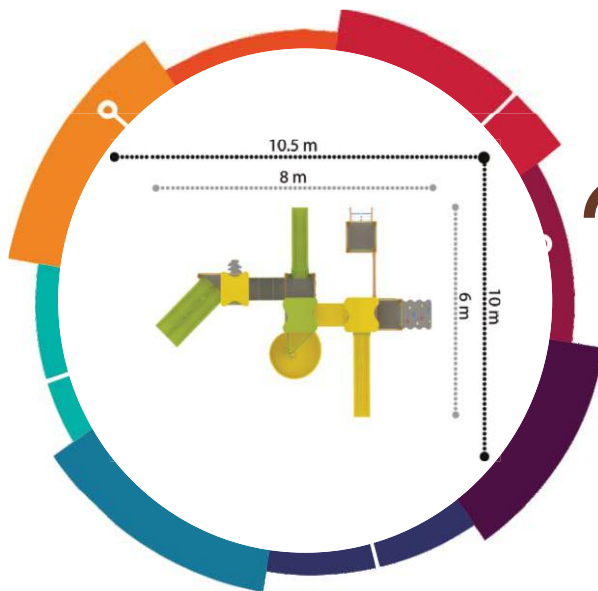

PW-3120
Güvenlik Alanı/Safety Area
10x10.5x3.5 m