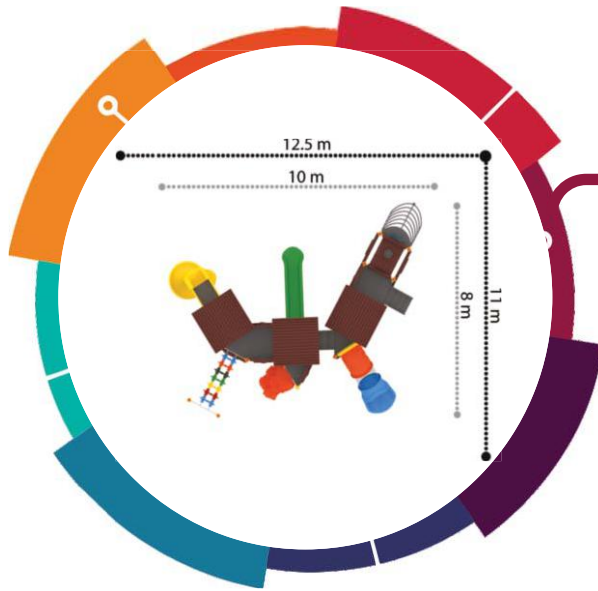

PW-1254

Güvenlik Alanı/Safety Area
9x13.5x4.3 m

PW-1256

Güvenlik Alanı/Safety Area
11x12.5x3.8 m