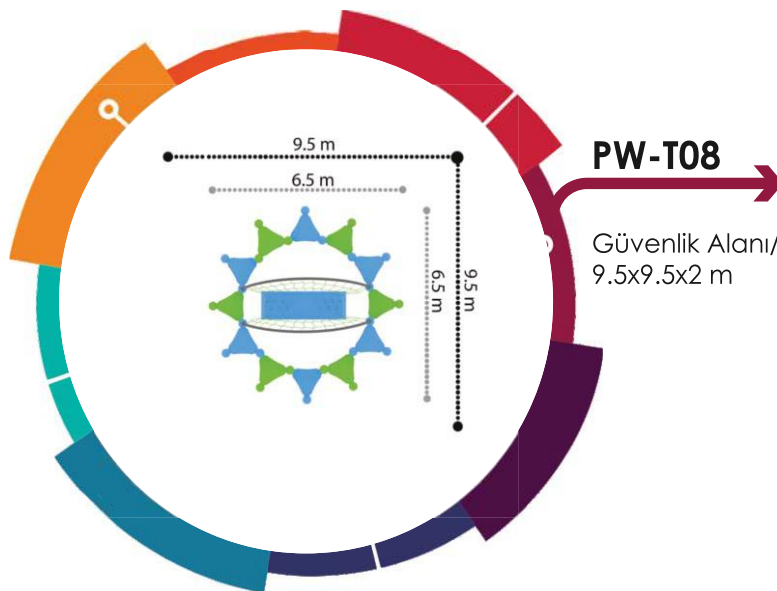

Güvenlik Alanı/Safety Area  
4.5x8.5x3.5 m

**PW-T06**

Güvenlik Alanı/Safety Area  
4.5x18x3 m

**PW-T07**

Güvenlik Alanı/Safety Area  
8x10x3 m

**PW-T08**

Güvenlik Alanı/Safety Area  
9.5x9.5x2 m

**PW-T09**