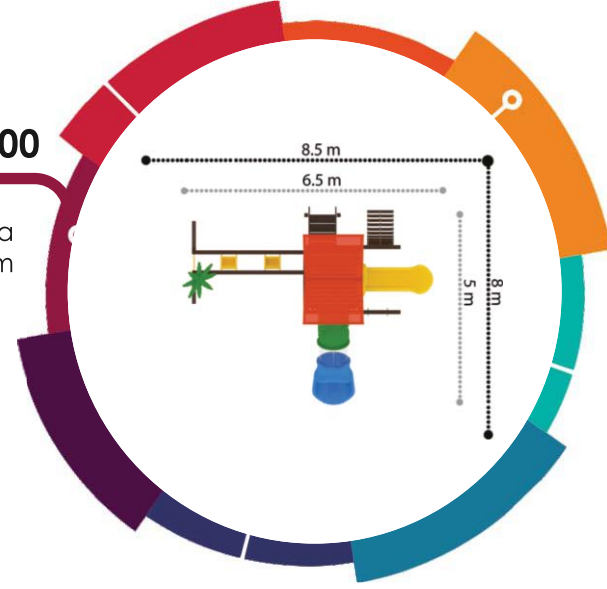

**PW-1278**

Güvenlik Alanı/Safety Area  
11x14x6.5 m

**PW-1280**

Güvenlik Alanı/Safety Area  
12x12x6.5 m

AHŞAP SERİSİ / WOODEN SERIES

**PW-1400**

Güvenlik Alanı/Safety Area  
8x8.5x3.8 m

**PW-1401**