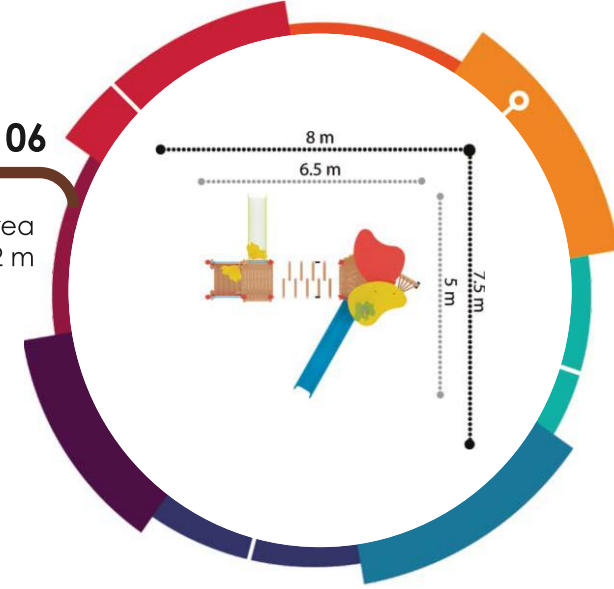

PW-3106

Güvenlik Alanı/Safety Area
7.5x8x4.2 m

PW-3107

Güvenlik Alanı/Safety Area
8x8.5x3 m