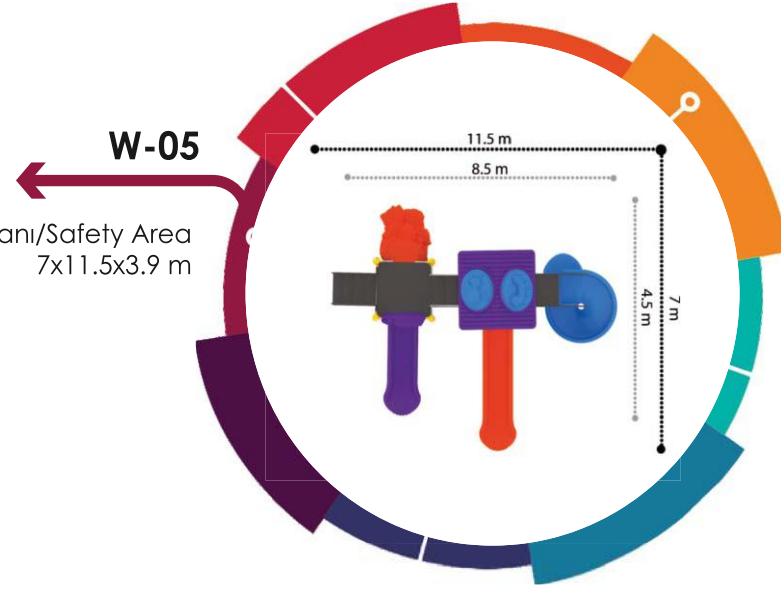

#### POLİETİLEN (POLYTHENE)

WORLD SERİSİ / WORLD SERIES

**W-01**

Güvenlik Alanı/Safety Area  
5x7.5x3.7 m

**W-02**

Güvenlik Alanı/Safety Area  
6.5x8.5x3.9 m

**W-03**  
Güvenlik Alanı/Safety Area  
7x10x3.9 m

**W-04**  
Güvenlik Alanı/Safety Area  
7,5x11x3.4 m

**W-05**

Güvenlik Alanı/Safety Area  
7x11.5x3.9 m

**W-06**

Güvenlik Alanı/Safety Area  
11.5x12.5x3.9 m

**W-07**

Güvenlik Alanı/Safety Area  
9.5x10x4.5 m