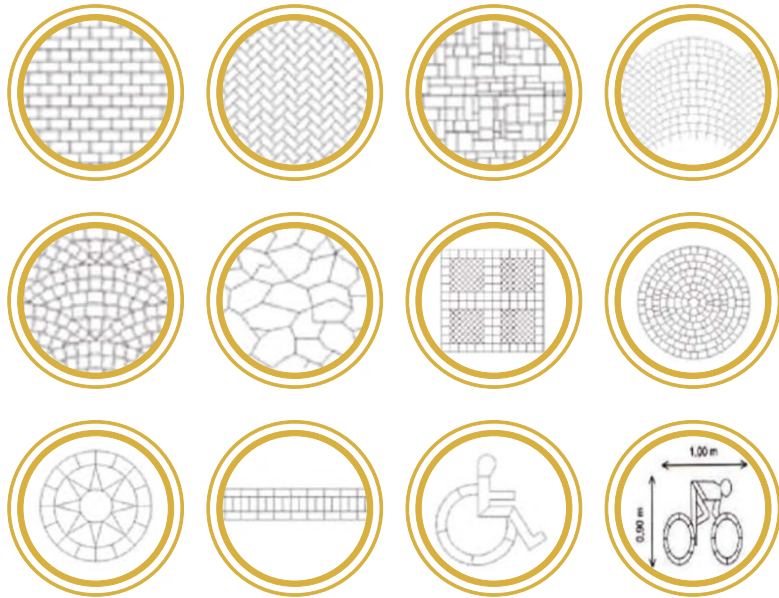

ASFALT ZEMİN KAPLAMA

Asfalt desen kalıpları çelik özlü titreşime dayanıklı özel bir halatın kaynaklı birleştirme yöntemi ile özel kaynak şekillerinde imal edilmektedir. Standart desenlerin yanı sıra özel formlarda da desen kalıpları üretilmektedir.

ASPHALT FLOORING

Asphalt pattern molds steel core vibration resistant special special welding with the welded jointing method of a rope It is manufactured in the form. Besides standard patterns pattern molds are also produced in special forms.