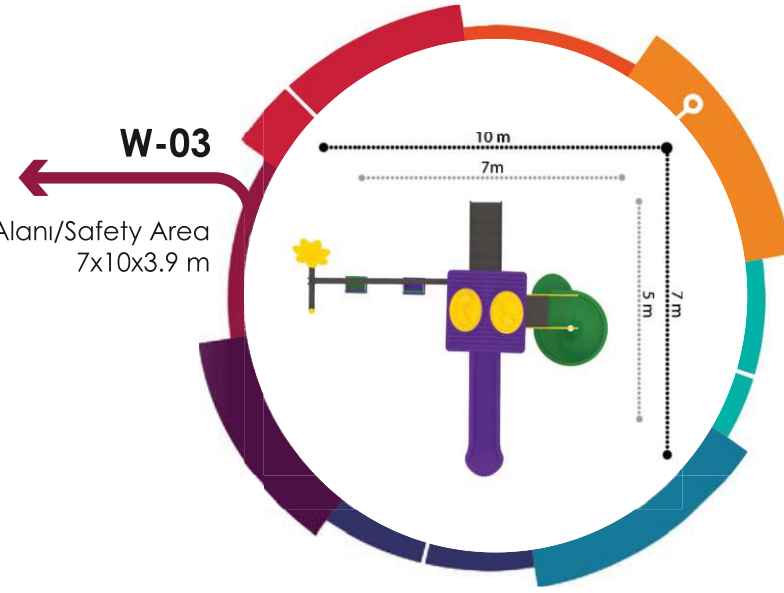

#### METAL

#### POLİETİLEN (POLYTHENE)

WORLD SERİSİ / WORLD SERIES

**W-01**

Güvenlik Alanı/Safety Area  
5x7.5x3.7 m

**W-02**

Güvenlik Alanı/Safety Area  
6.5x8.5x3.9 m

**W-03**  
Güvenlik Alanı/Safety Area  
7x10x3.9 m