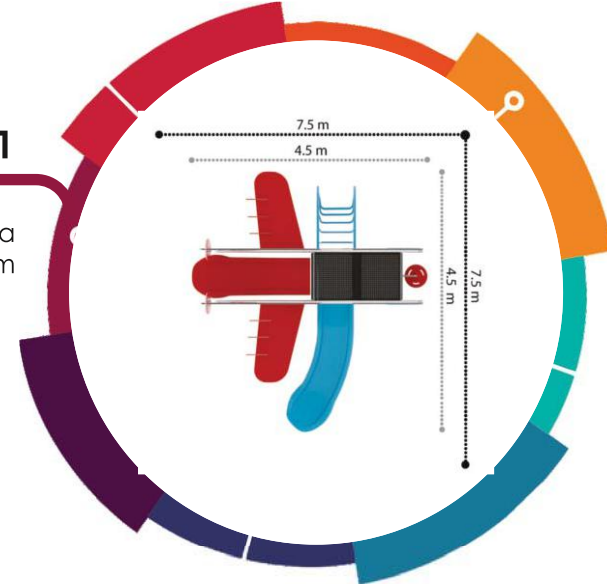

PW-T01

Güvenlik Alanı/Safety Area
7.5x7.5x2 m