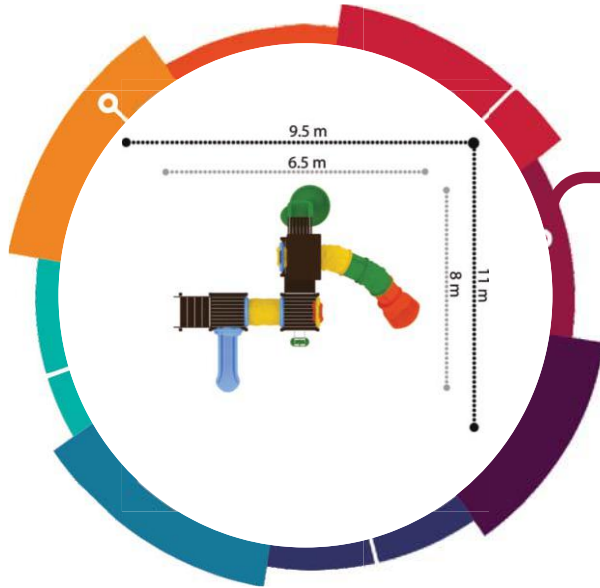

PW-1404

Güvenlik Alanı/Safety Area
7.5x9x3.8 m