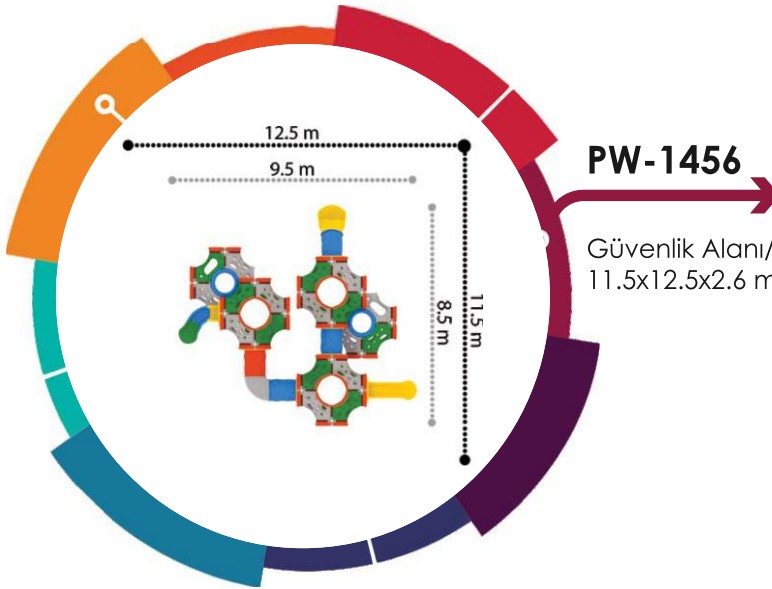

Güvenlik Alanı/Safety Area  
5x7.5x2.6 m

**PW-1452**

Güvenlik Alanı/Safety Area  
6.5x8.5x2.6 m

**PW-1455**

Güvenlik Alanı/Safety Area  
7x11.5x2.6 m

**PW-1456**

Güvenlik Alanı/Safety Area  
11.5x12.5x2.6 m