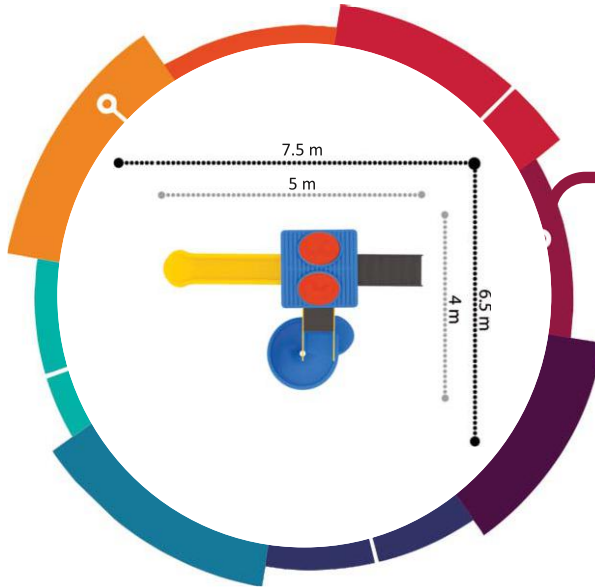

#### METAL

#### POLİETİLEN (POLYTHENE)

WORLD SERİSİ / WORLD SERIES

**W-01**

Güvenlik Alanı/Safety Area  
5x7.5x3.7 m

**W-02**

Güvenlik Alanı/Safety Area  
6.5x8.5x3.9 m

**W-03**  
Güvenlik Alanı/Safety Area  
7x10x3.9 m