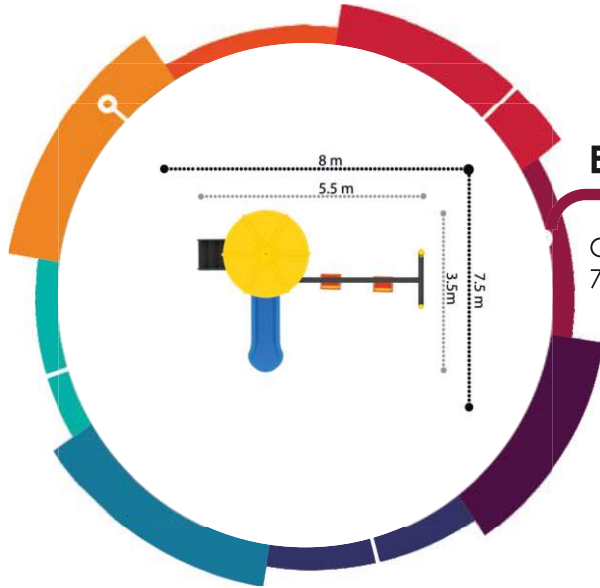

#### METAL

#### POLİETİLEN (POLYTHENE)

EKONOMİK SERİSİ / ECONOMIC SERIES

**EKO-01**

Güvenlik Alanı/Safety Area  
3x7x3.4 m

**EKO-02**

Güvenlik Alanı/Safety Area  
6x7.5x3.4 m

**EKO-02A**

Güvenlik Alanı/Safety Area  
7.5x8x3.9 m