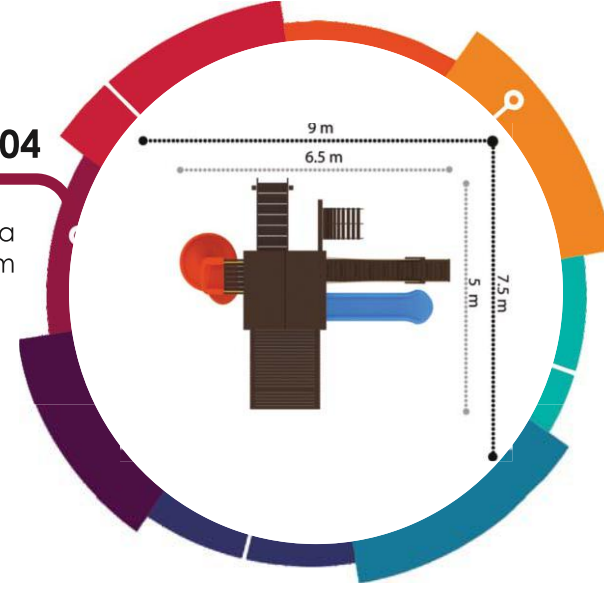

PW-1404

Güvenlik Alanı/Safety Area
7.5x9x3.8 m