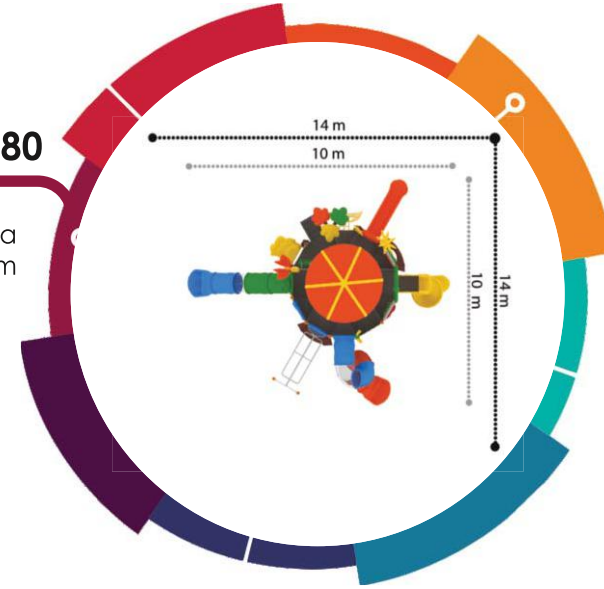

**PW-1378**

Güvenlik Alanı/Safety Area  
11x15.5x6 m

**PW-1380**

Güvenlik Alanı/Safety Area  
14x14x6.5 m

**PW-1382**

Güvenlik Alanı/Safety Area  
14x15x6 m

**PW-1383**

Güvenlik Alanı/Safety Area  
17x20x7 m