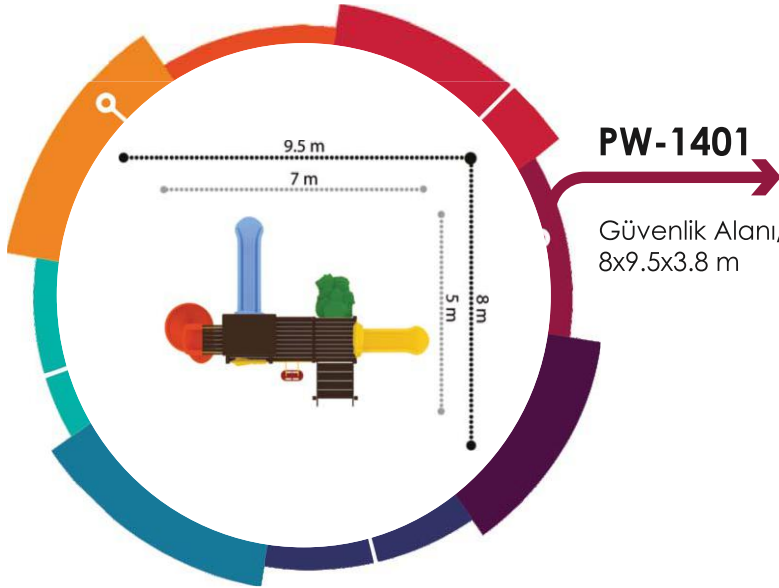

**PW-1278**

Güvenlik Alanı/Safety Area  
11x14x6.5 m

**PW-1280**

Güvenlik Alanı/Safety Area  
12x12x6.5 m

AHŞAP SERİSİ / WOODEN SERIES

**PW-1400**

Güvenlik Alanı/Safety Area  
8x8.5x3.8 m

**PW-1401**