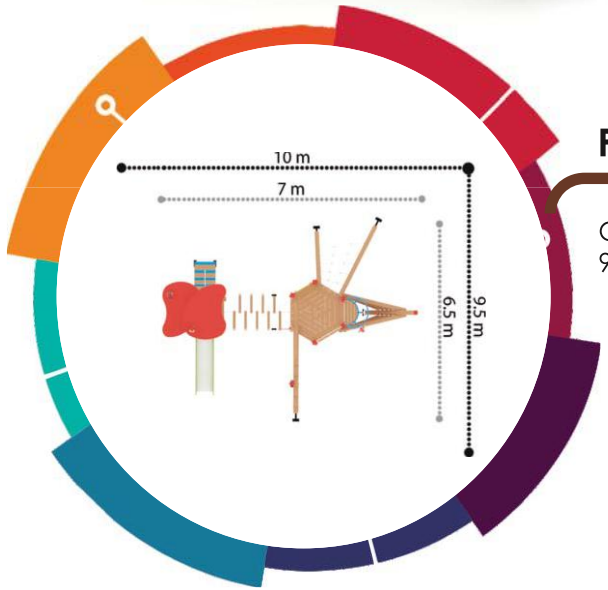

**PW-3100**

Güvenlik Alanı/Safety Area  
5.5x5.5x3.3 m

**PW-3101**

Güvenlik Alanı/Safety Area  
9.5x10x3.4 m

**PW-3102**

Güvenlik Alanı/Safety Area  
8.5x10.5x4 m

**PW-3105**

Güvenlik Alanı/Safety Area  
6.5x8.5x3.4 m