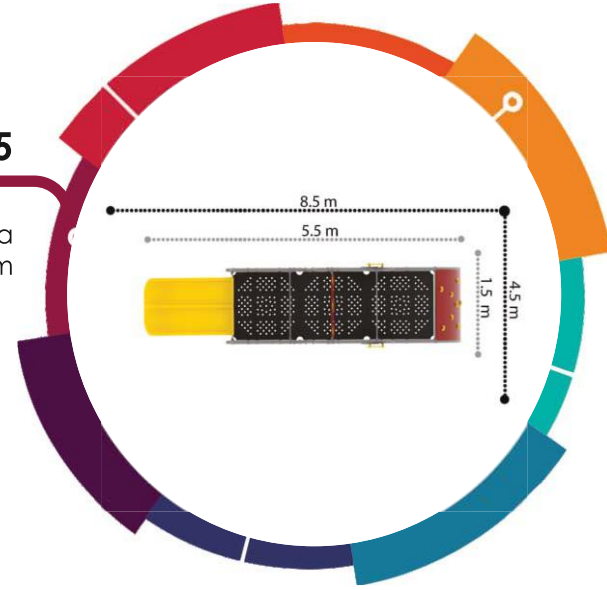

PW-T05

Güvenlik Alanı/Safety Area
4.5x8.5x3.5 m