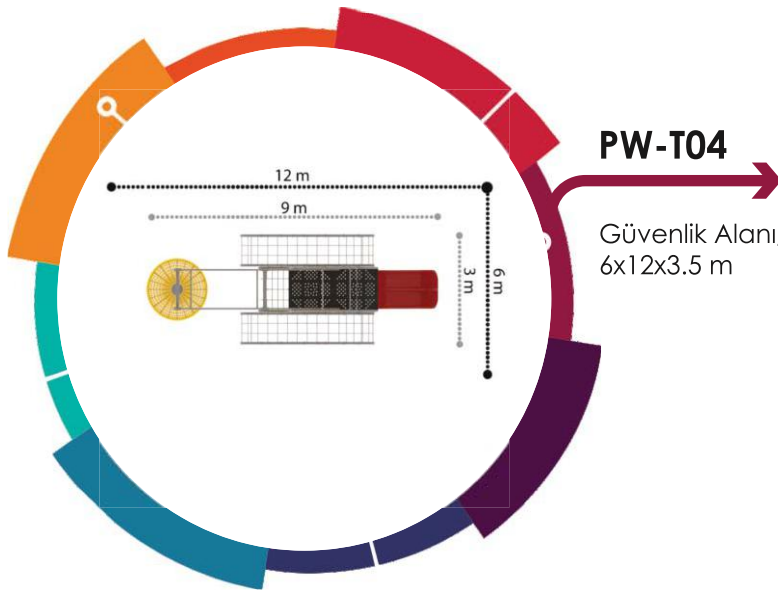

Güvenlik Alanı/Safety Area  
7.5x7.5x2 m

**PW-T02**

Güvenlik Alanı/Safety Area  
5x10x3 m

**PW-T03**

Güvenlik Alanı/Safety Area  
6x11.5x3 m

**PW-T04**

Güvenlik Alanı/Safety Area  
6x12x3.5 m

**PW-T05**