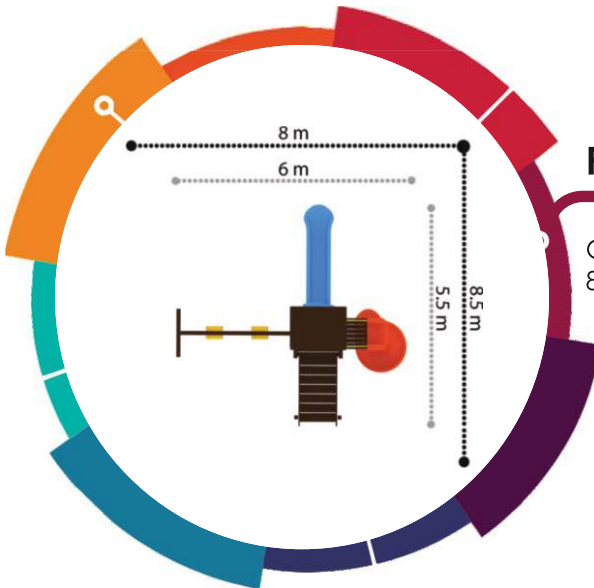

Güvenlik Alanı/Safety Area  
7x9x3.8 m

**PW-1411**

Güvenlik Alanı/Safety Area  
6.5x13x3.8 m

**PW-1413**

Güvenlik Alanı/Safety Area  
8x12x3.5 m

**PW-1415**

Güvenlik Alanı/Safety Area  
13x14x3.8 m

**PW-1420**