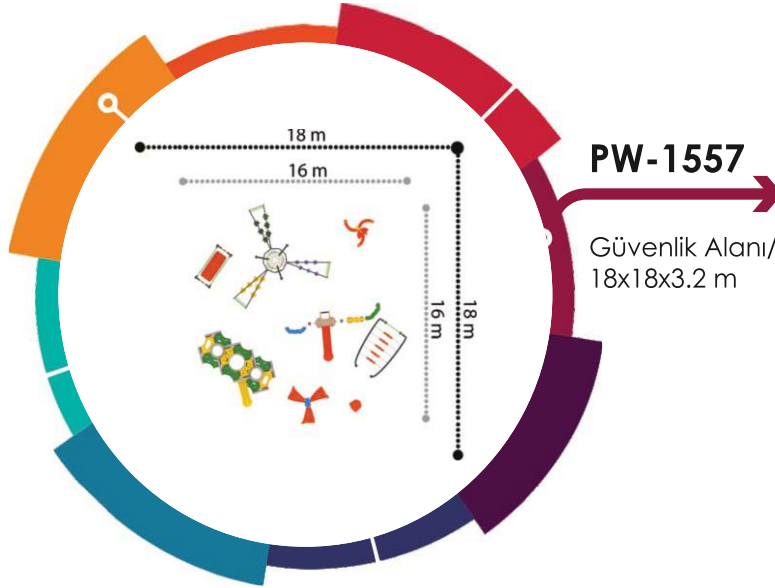

ÖRÜMCEK SERİSİ / SPIDER SERIES

Güvenlik Alanı/Safety Area  
16x18x3.2 m

PW-1556

PW-1557

Güvenlik Alanı/Safety Area  
18x18x3.2 m

ORMAN SERİSİ / FOREST SERIES

**PW-1350**

Güvenlik Alanı/Safety Area  
7x7.5x3.5 m