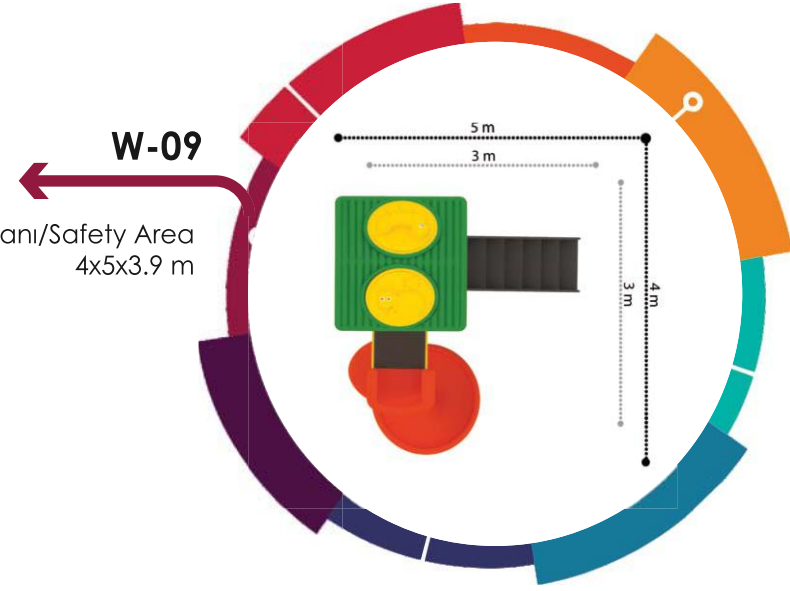

**W-08**

Güvenlik Alanı/Safety Area  
8x8.5x4.5 m

**W-09**

Güvenlik Alanı/Safety Area  
4x5x3.9 m

**W-10**

Güvenlik Alanı/Safety Area  
6x8x3.9 m

W-11

Güvenlik Alanı/Safety Area  
6x6x3.9 m