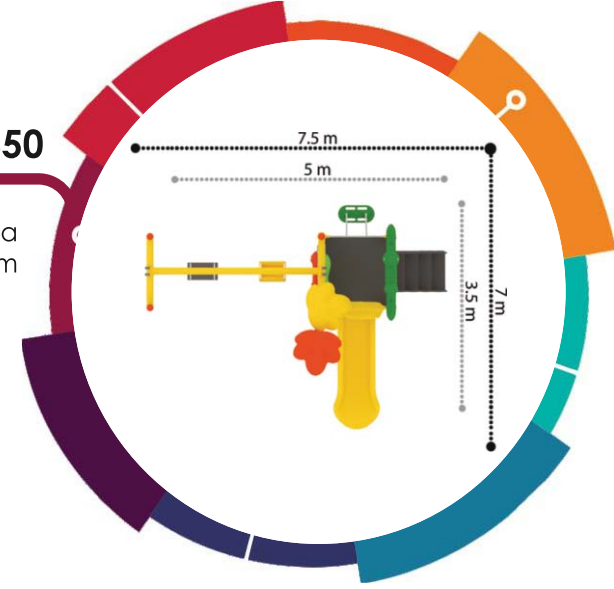

ÖRÜMCEK SERİSİ / SPIDER SERIES

Güvenlik Alanı/Safety Area  
16x18x3.2 m

PW-1556

PW-1557

Güvenlik Alanı/Safety Area  
18x18x3.2 m

ORMAN SERİSİ / FOREST SERIES

**PW-1350**

Güvenlik Alanı/Safety Area  
7x7.5x3.5 m