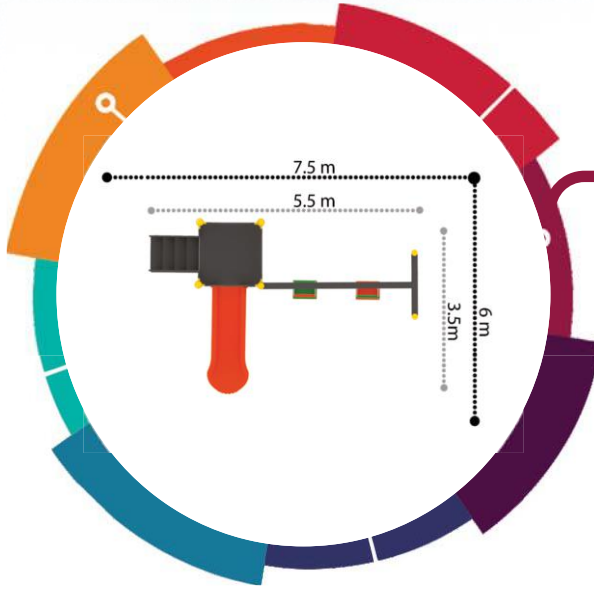

#### METAL

#### POLİETİLEN (POLYTHENE)

EKONOMİK SERİSİ / ECONOMIC SERIES

**EKO-01**

Güvenlik Alanı/Safety Area  
3x7x3.4 m

**EKO-02**

Güvenlik Alanı/Safety Area  
6x7.5x3.4 m

**EKO-02A**

Güvenlik Alanı/Safety Area  
7.5x8x3.9 m