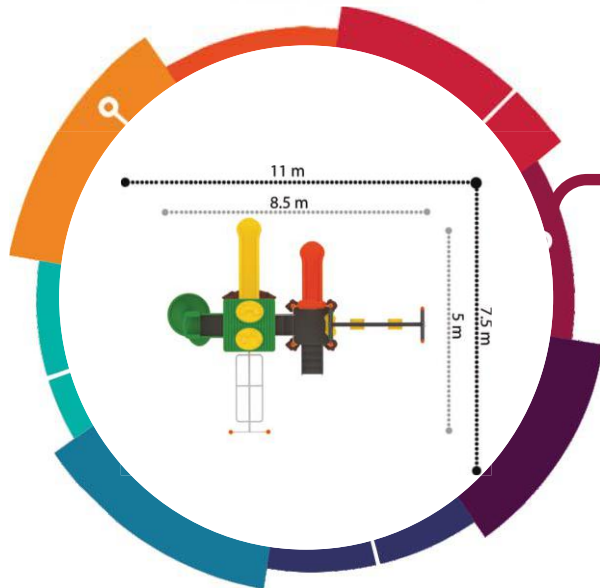

**PW-1357**

Güvenlik Alanı/Safety Area  
6.5x9.5x3.4 m

**PW-1358**  
Güvenlik Alanı/Safety Area  
8x9x3.4 m

**PW-1359**  
Güvenlik Alanı/Safety Area  
7.5x11x3.9 m

**PW-1360**  
Güvenlik Alanı/Safety Area  
8x8.5x4.8 m