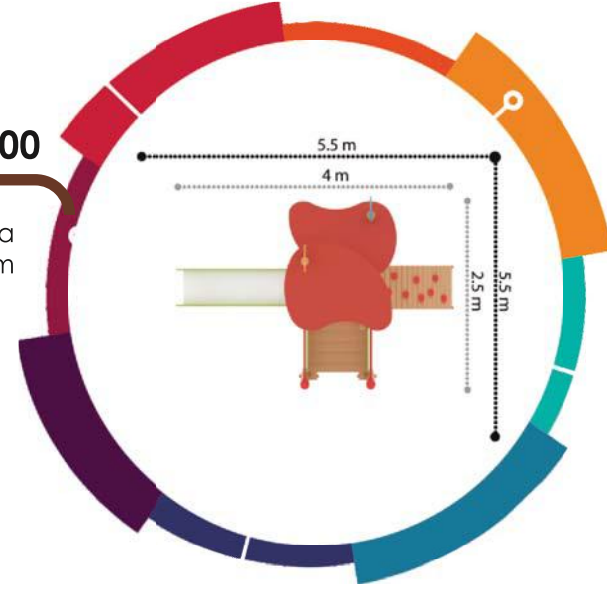

**PW-3100**

Güvenlik Alanı/Safety Area  
5.5x5.5x3.3 m

**PW-3101**

Güvenlik Alanı/Safety Area  
9.5x10x3.4 m

**PW-3102**

Güvenlik Alanı/Safety Area  
8.5x10.5x4 m

**PW-3105**

Güvenlik Alanı/Safety Area  
6.5x8.5x3.4 m