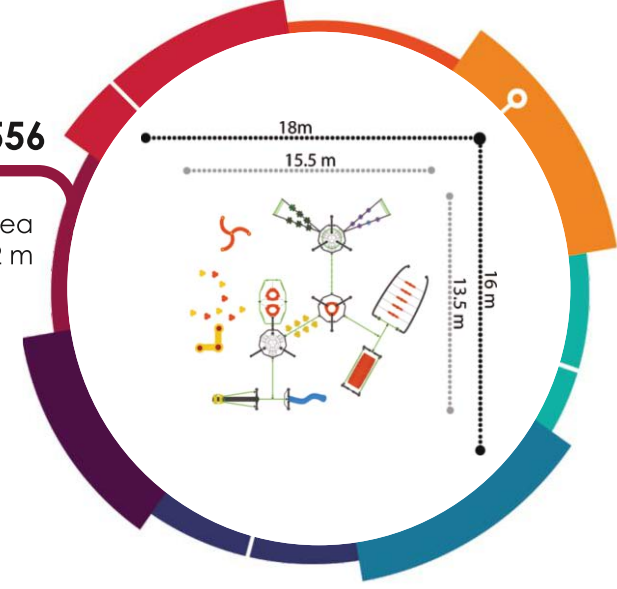

ÖRÜMCEK SERİSİ / SPIDER SERIES

Güvenlik Alanı/Safety Area  
16x18x3.2 m

PW-1556

PW-1557

Güvenlik Alanı/Safety Area  
18x18x3.2 m

ORMAN SERİSİ / FOREST SERIES

**PW-1350**

Güvenlik Alanı/Safety Area  
7x7.5x3.5 m