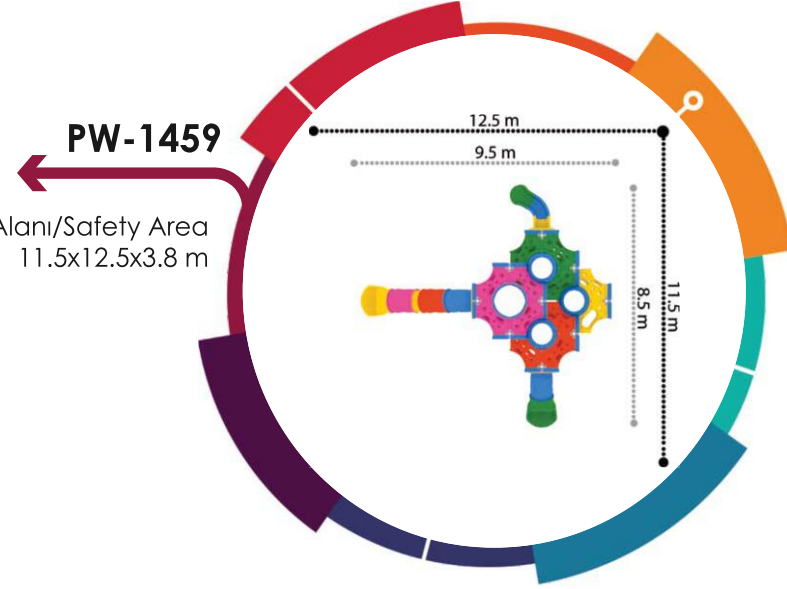

**PW-1457**

Güvenlik Alanı/Safety Area  
9.5x10x2.6 m

**PW-1458**

Güvenlik Alanı/Safety Area  
8x8.5x3.8 m

**PW-1459**

Güvenlik Alanı/Safety Area  
11.5x12.5x3.8 m

**PW-1460**

Güvenlik Alanı/Safety Area  
12x12x3.8 m