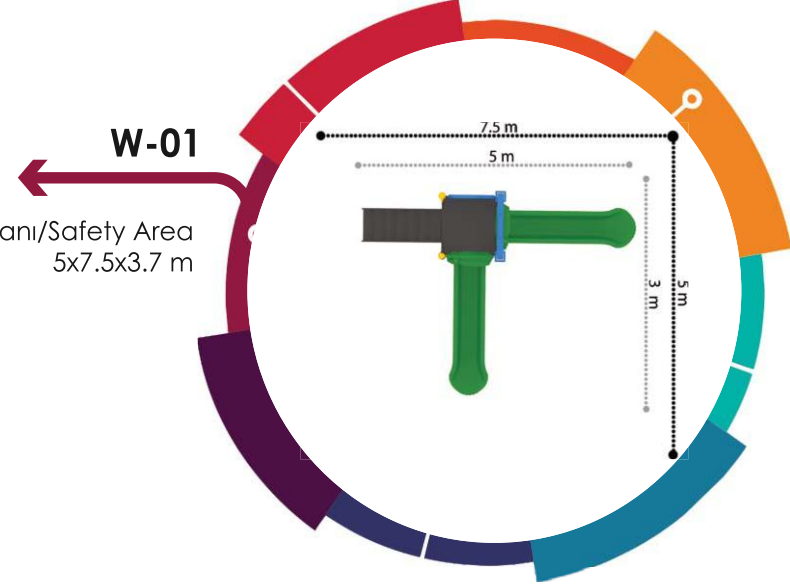

#### METAL

#### POLİETİLEN (POLYTHENE)

WORLD SERİSİ / WORLD SERIES

**W-01**

Güvenlik Alanı/Safety Area  
5x7.5x3.7 m

**W-02**

Güvenlik Alanı/Safety Area  
6.5x8.5x3.9 m

**W-03**  
Güvenlik Alanı/Safety Area  
7x10x3.9 m