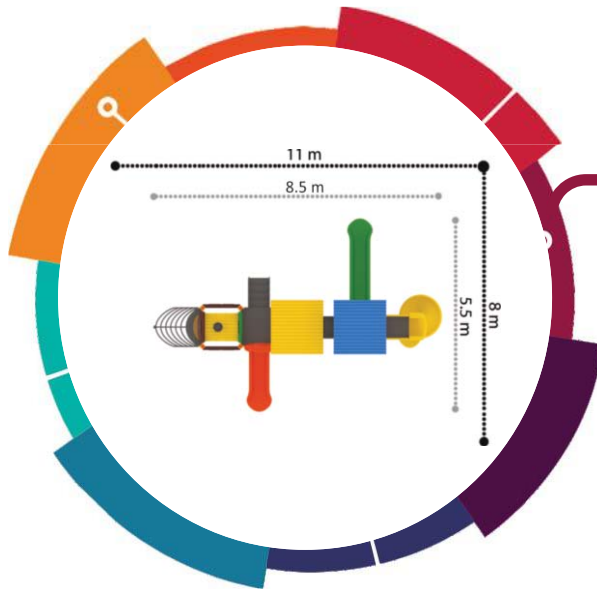

**PW-1384**

Güvenlik Alanı/Safety Area  
22x24x7 m

TREN SERİSİ / TRAIN SERIES

**PW-1250**

Güvenlik Alanı/Safety Area  
5.5x6.5x3 m

**PW-1252**

Güvenlik Alanı/Safety Area  
8x11x3.8 m

**PW-1254**