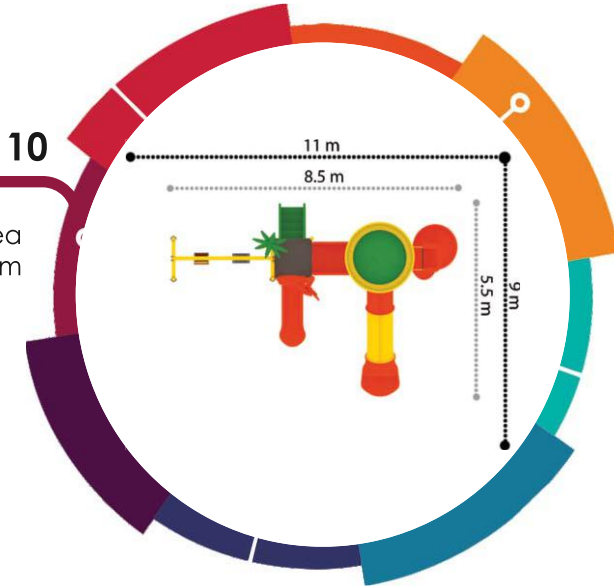

#### METAL

#### POLİETİLEN (POLYTHENE)

KLASİK SERİSİ / CLASSIC SERIES

**PW-1101**

Güvenlik Alanı/Safety Area  
6x7x3.6 m

**PW-1102**

Güvenlik Alanı/Safety Area  
8x9x4.4 m

**PW-1110**

Güvenlik Alanı/Safety Area  
9x11x4 m