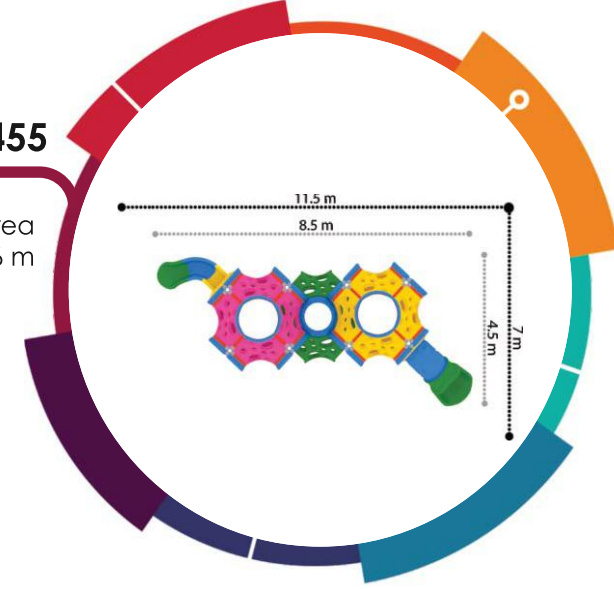

Güvenlik Alanı/Safety Area  
5x7.5x2.6 m

**PW-1452**

Güvenlik Alanı/Safety Area  
6.5x8.5x2.6 m

**PW-1455**

Güvenlik Alanı/Safety Area  
7x11.5x2.6 m

**PW-1456**

Güvenlik Alanı/Safety Area  
11.5x12.5x2.6 m