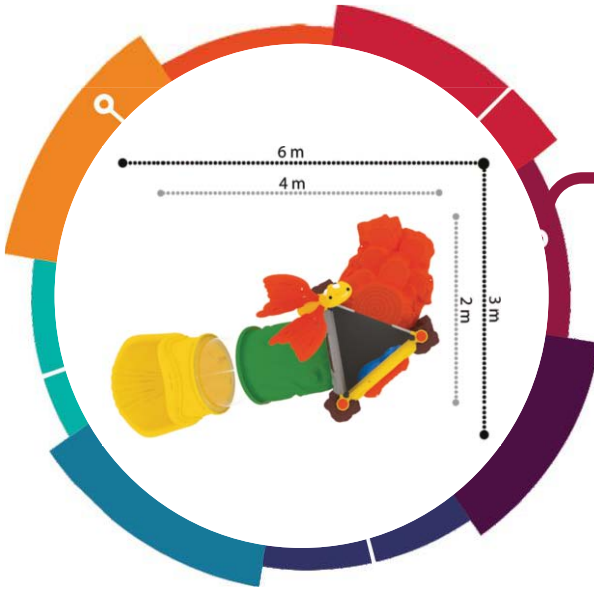

ÖRÜMCEK SERİSİ / SPIDER SERIES

Güvenlik Alanı/Safety Area  
16x18x3.2 m

PW-1556

PW-1557

Güvenlik Alanı/Safety Area  
18x18x3.2 m

ORMAN SERİSİ / FOREST SERIES

**PW-1350**

Güvenlik Alanı/Safety Area  
7x7.5x3.5 m