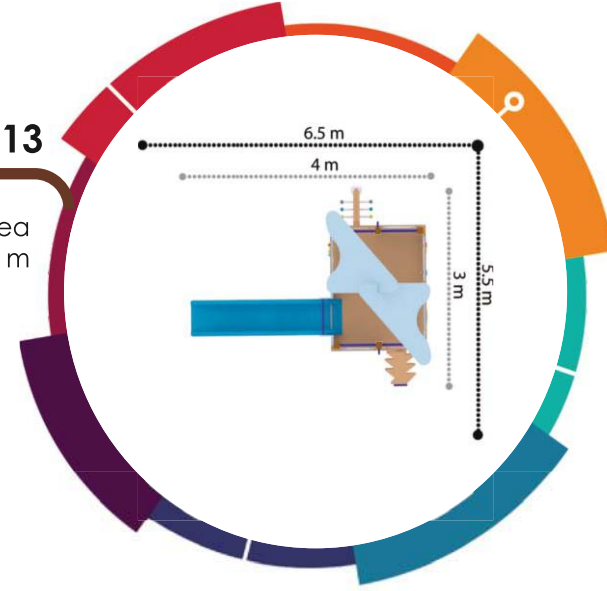

**PW-3106**

Güvenlik Alanı/Safety Area  
7.5x8x4.2 m

**PW-3107**

Güvenlik Alanı/Safety Area  
8x8.5x3 m

**PW-3113**

Güvenlik Alanı/Safety Area  
5.5x6.5x3.5 m

**PW-3114**

Güvenlik Alanı/Safety Area  
5.5x7x3.5 m