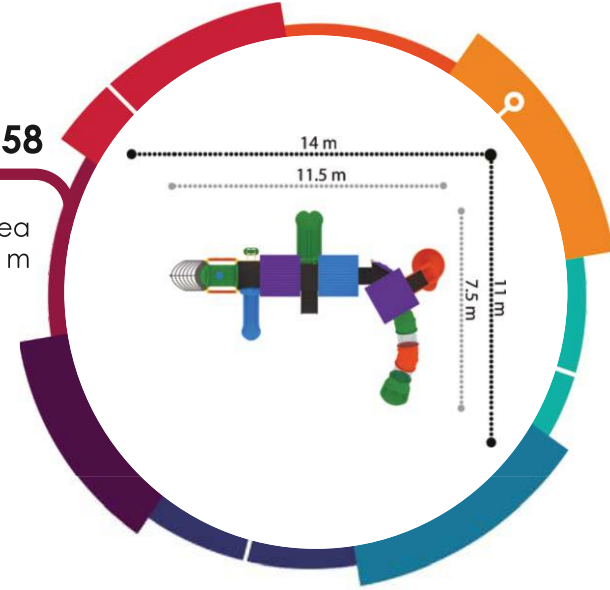

Güvenlik Alanı/Safety Area  
9x13.5x4.3 m

**PW-1256**

Güvenlik Alanı/Safety Area  
11x12.5x3.8 m

**PW-1258**

Güvenlik Alanı/Safety Area  
11x14x3.8 m

**PW-1260**

Güvenlik Alanı/Safety Area  
6.5x10x3 m

GEMİ SERİSİ / SHIP SERIES