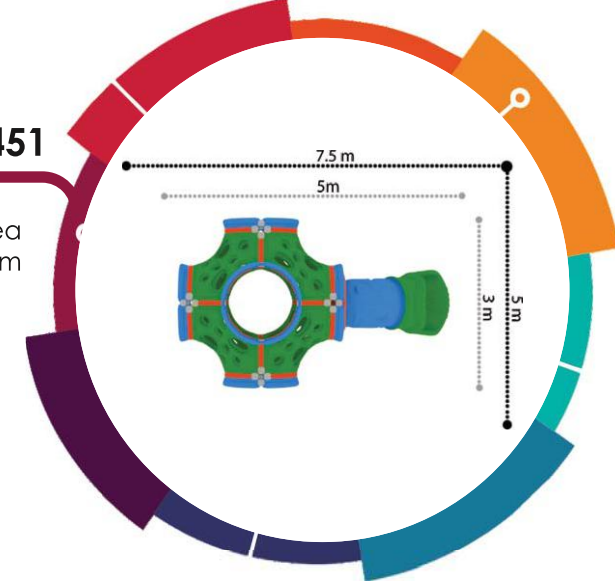

**EKO-08**

Güvenlik Alanı/Safety Area  
8.5x10.5x3.9 m

**EKO-08A**

Güvenlik Alanı/Safety Area  
8.5x9.5x3.9 m

**EKO-13**

Güvenlik Alanı/Safety Area  
10.5x11x3.9 m

TIRMANMA SERİSİ / CLIMBING SERIES

**PW-1451**

Güvenlik Alanı/Safety Area  
5x7.5x2.6 m

**PW-1452**

Güvenlik Alanı/Safety Area  
6.5x8.5x2.6 m

**PW-1455**

Güvenlik Alanı/Safety Area  
7x11.5x2.6 m

**PW-1456**

Güvenlik Alanı/Safety Area  
11.5x12.5x2.6 m